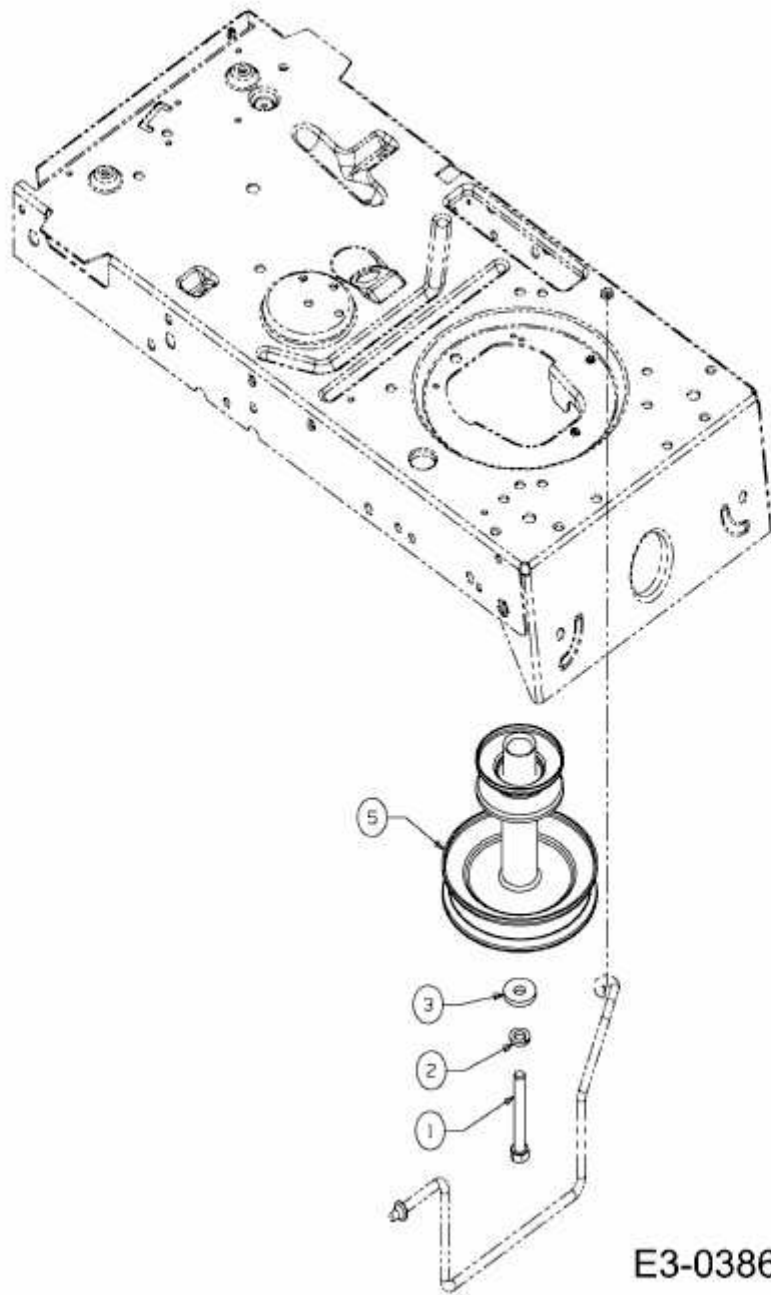

SMART RE 125 > 13AH765E600 (2013) > MOTORKEILRIEMENSCHLEIBE

E3-03869A-01