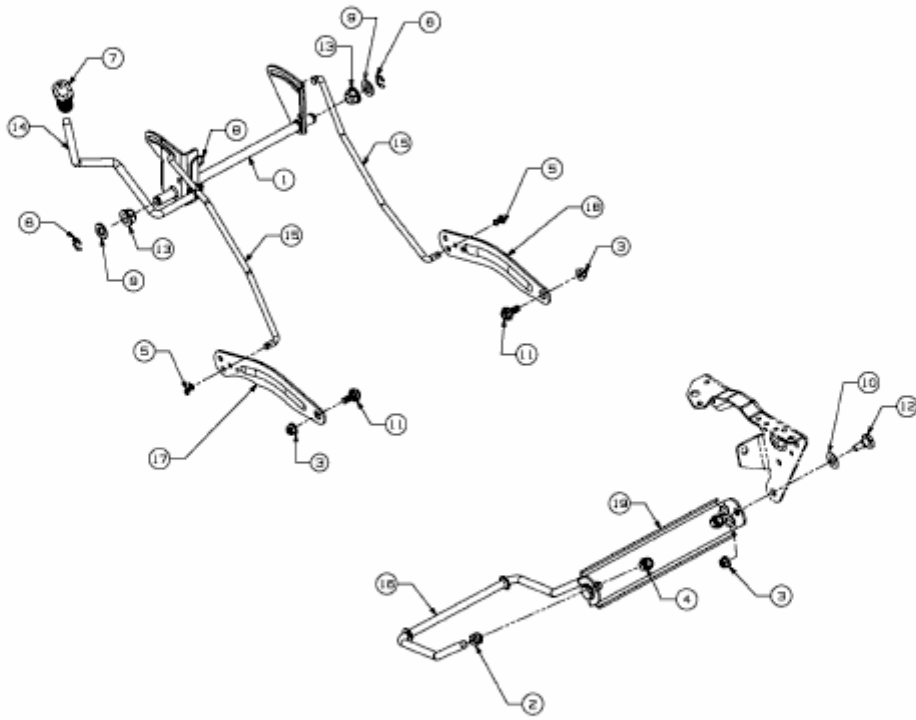

SMART RE 125 > 13AH765E600 (2013) > MÄHWERKSAUSHEBUNG

E3-03897C-01