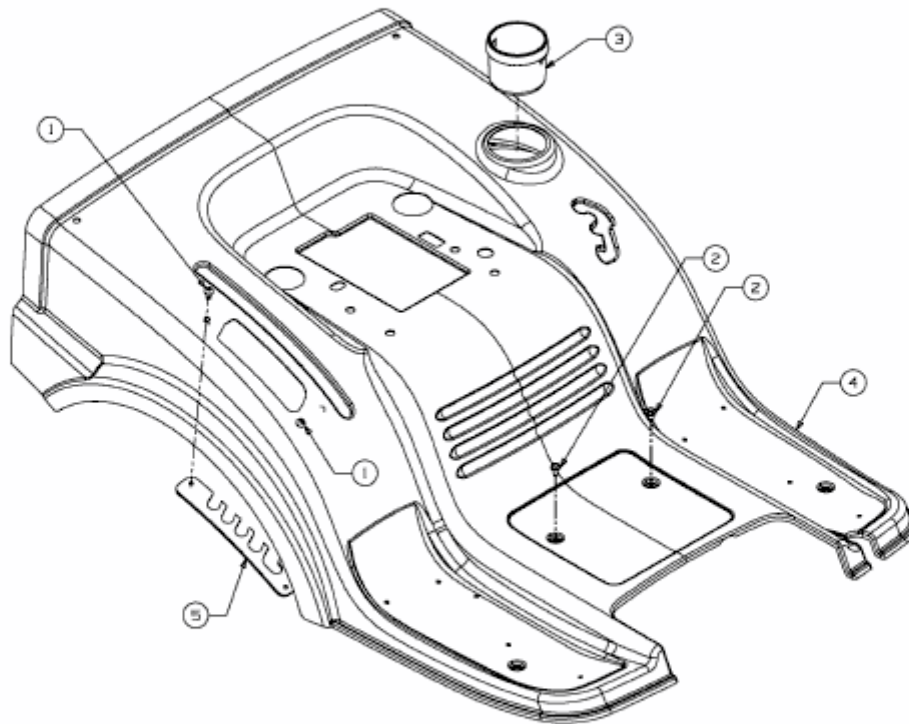

SMART RE 125 > 13AH765E600 (2013) > SITZWANNE

E3-03884C-01