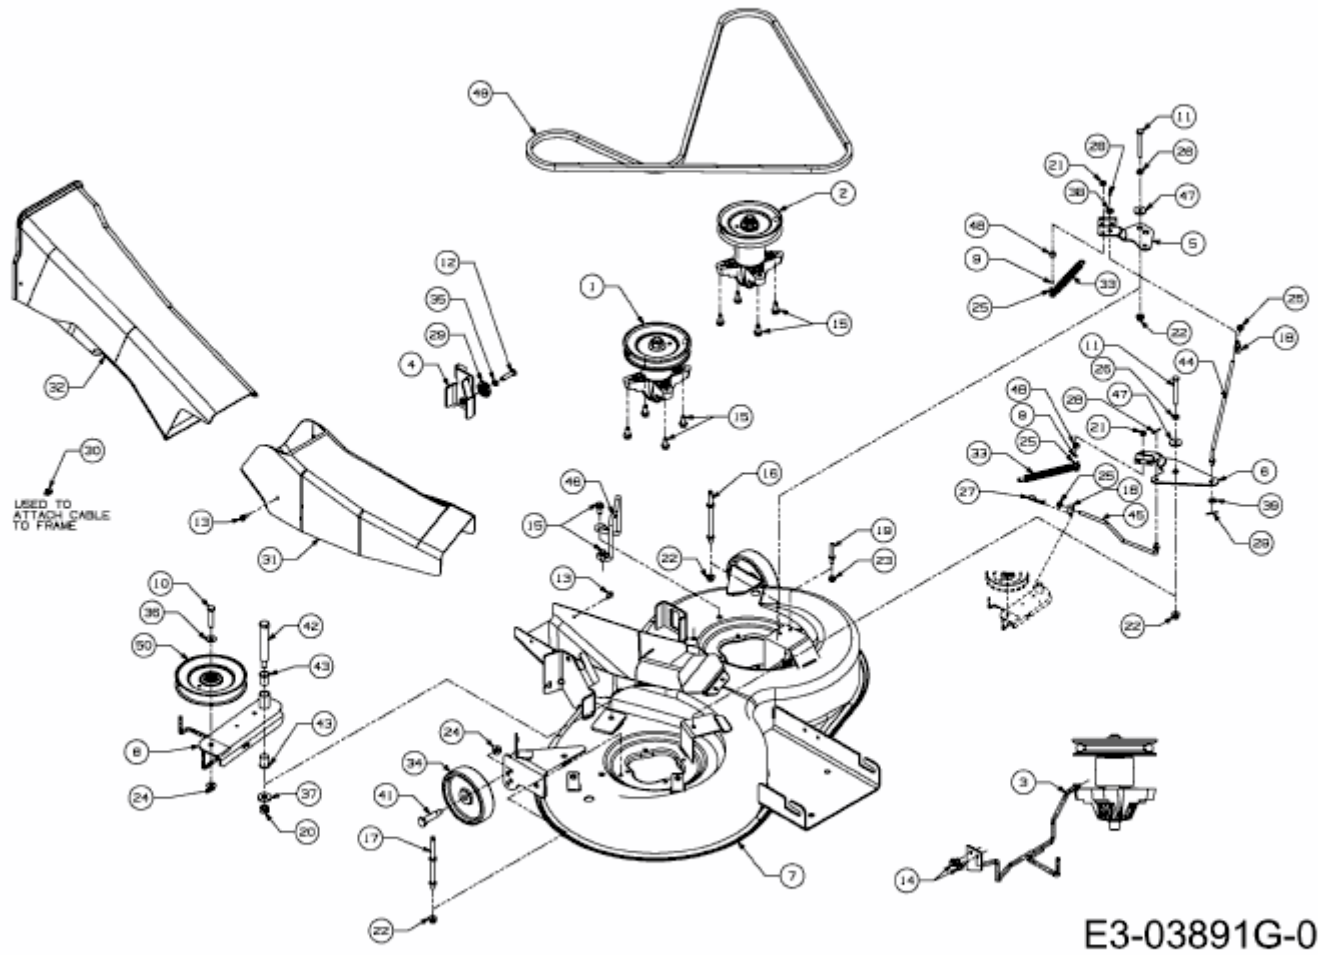

SMART RE 125 > 13AH765E600 (2013) > MÄHWERK E (36"/92CM)

E3-03891G-01