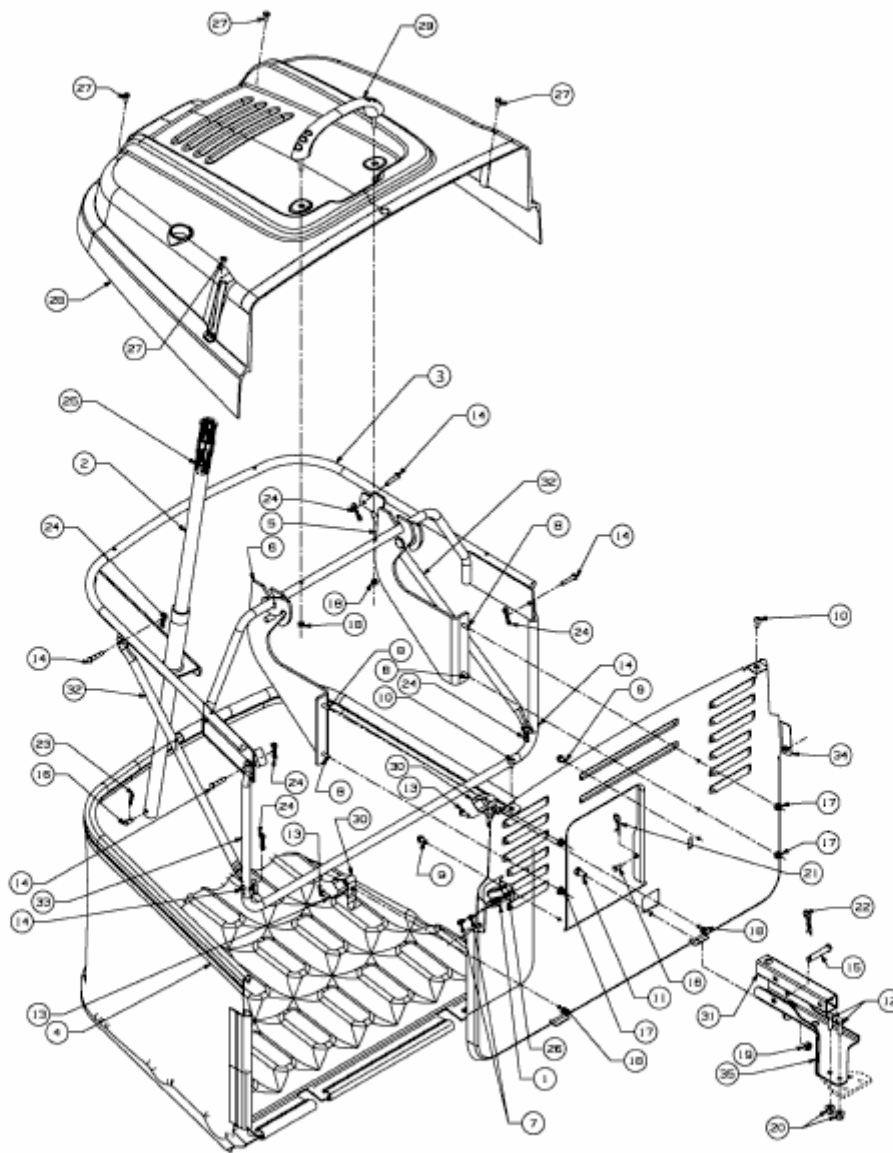

SMART RE 125 > 13AH765E600 (2013) > GRASFANGVORRICHTUNG

E3-03879B-01