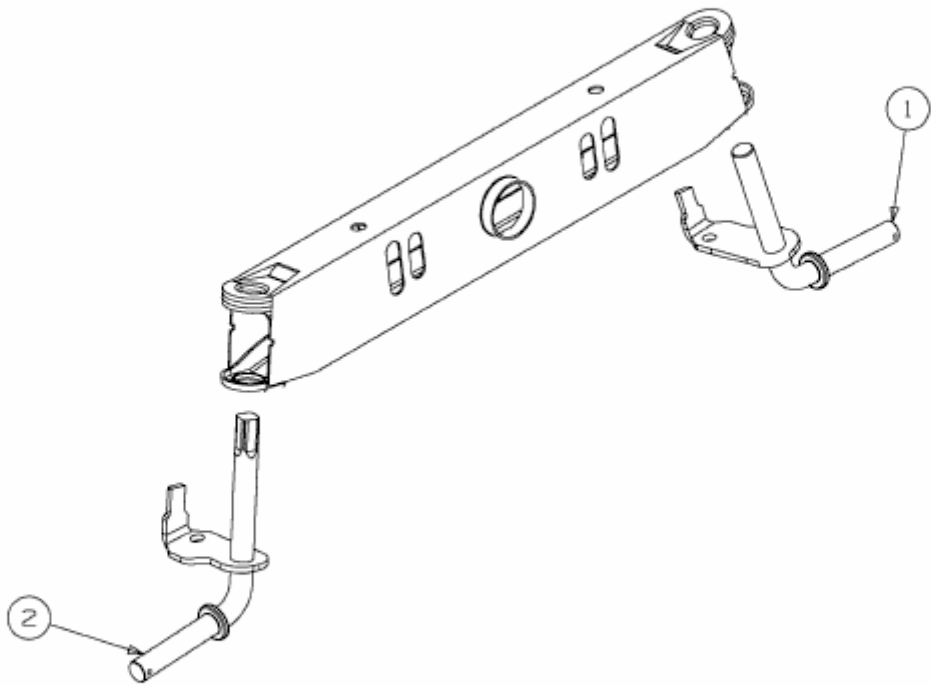

SMART RE 125 > 13AH765E600 (2013) > ACHSSCHENKEL

E3-03882A-01