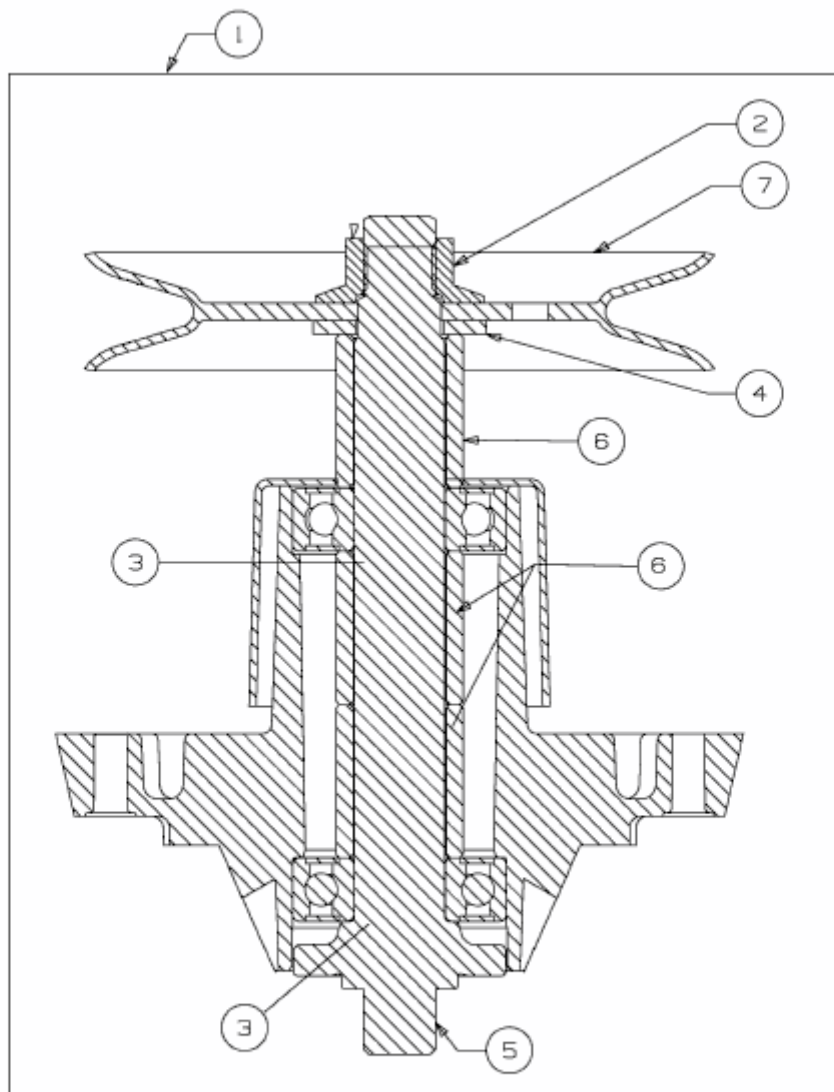

SMART RE 125 > 13AH765E600 (2013) > MESSERSPINDEL 618-0409C

E3-07448B-01