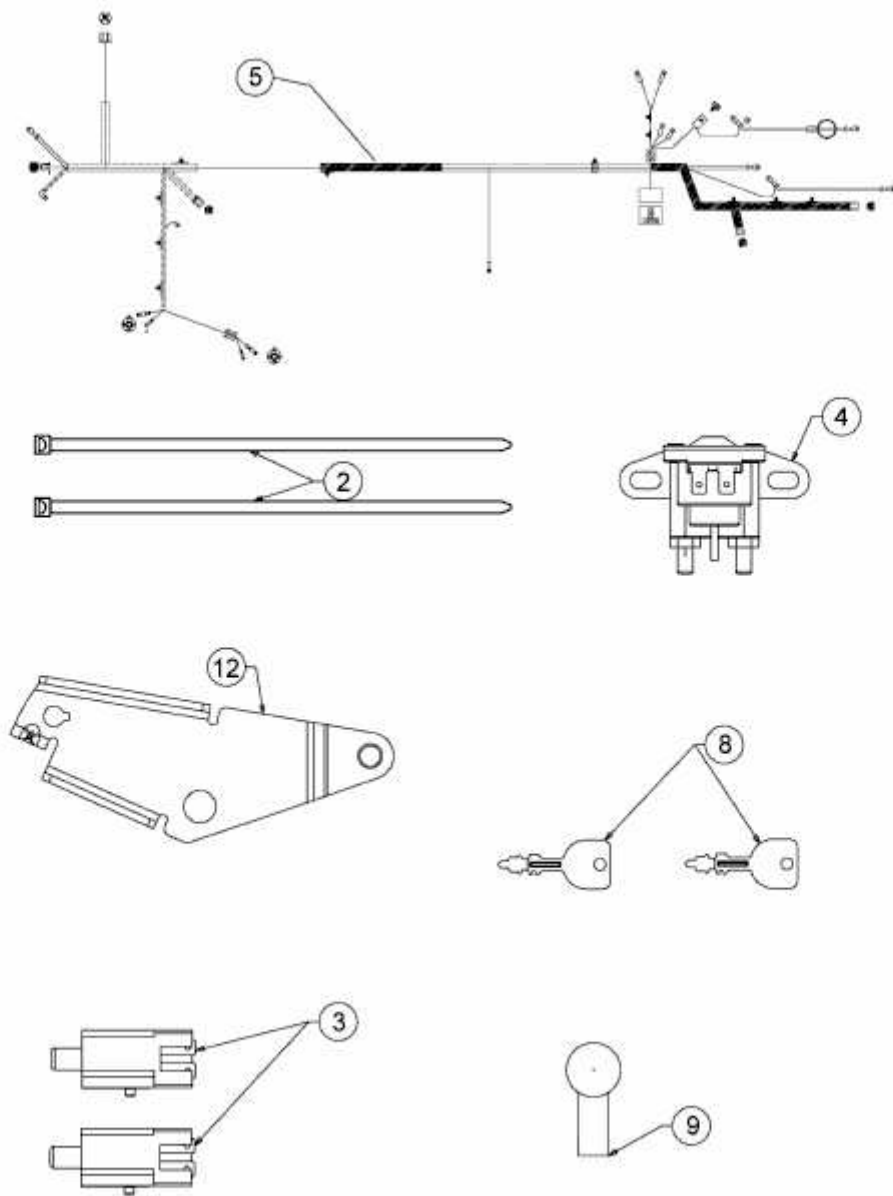

RC 7125 > 13AH765C643 (2011) > ELEKTROTEILE, SCHALTPLAN

E3-03888E-01