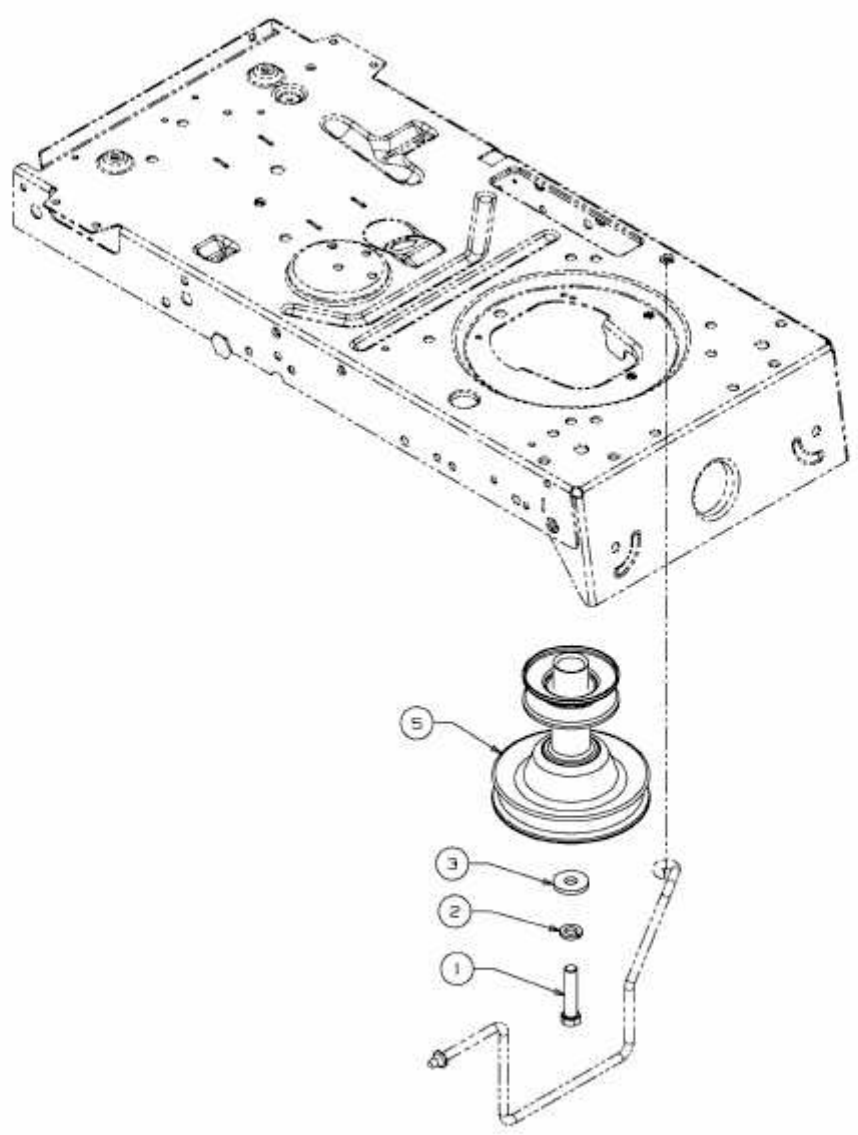

RC 7125 > 13AH765C643 (2011) > MOTORKEILRIEMENSCHLEIFE

E3-03870B-01