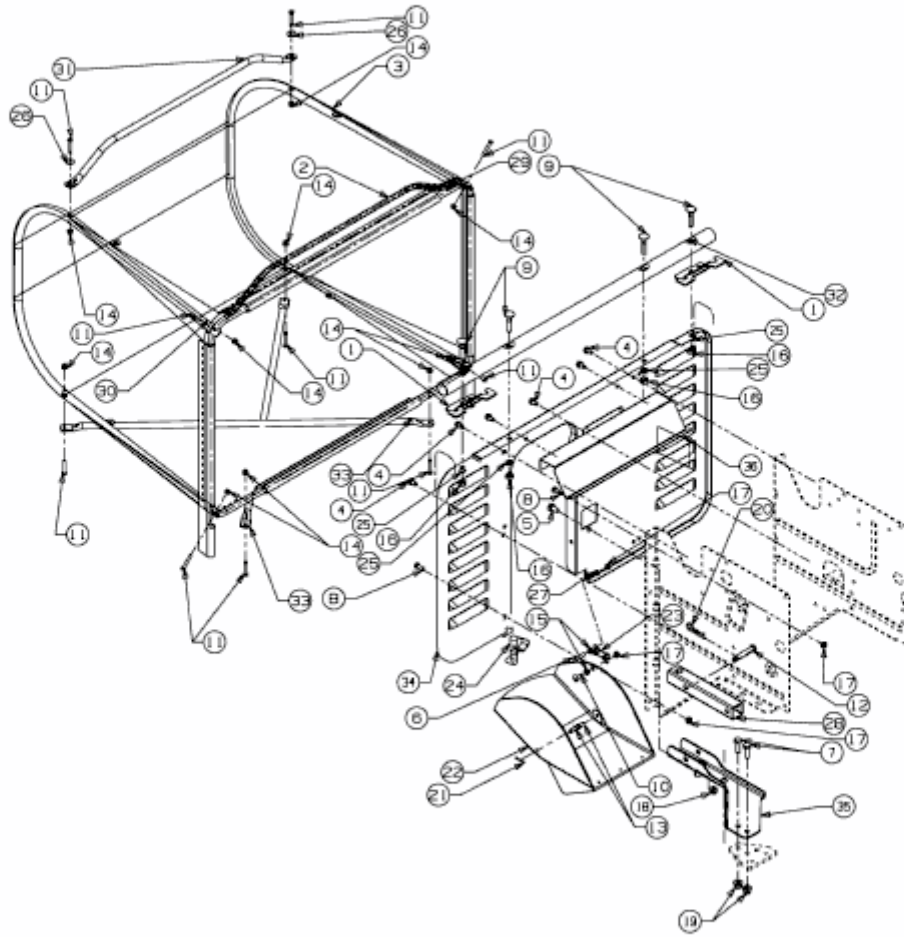

SMART RC 125 > 13AH765C600 (2014) > GRASFANGVORRICHTUNG

E3-03881C-01