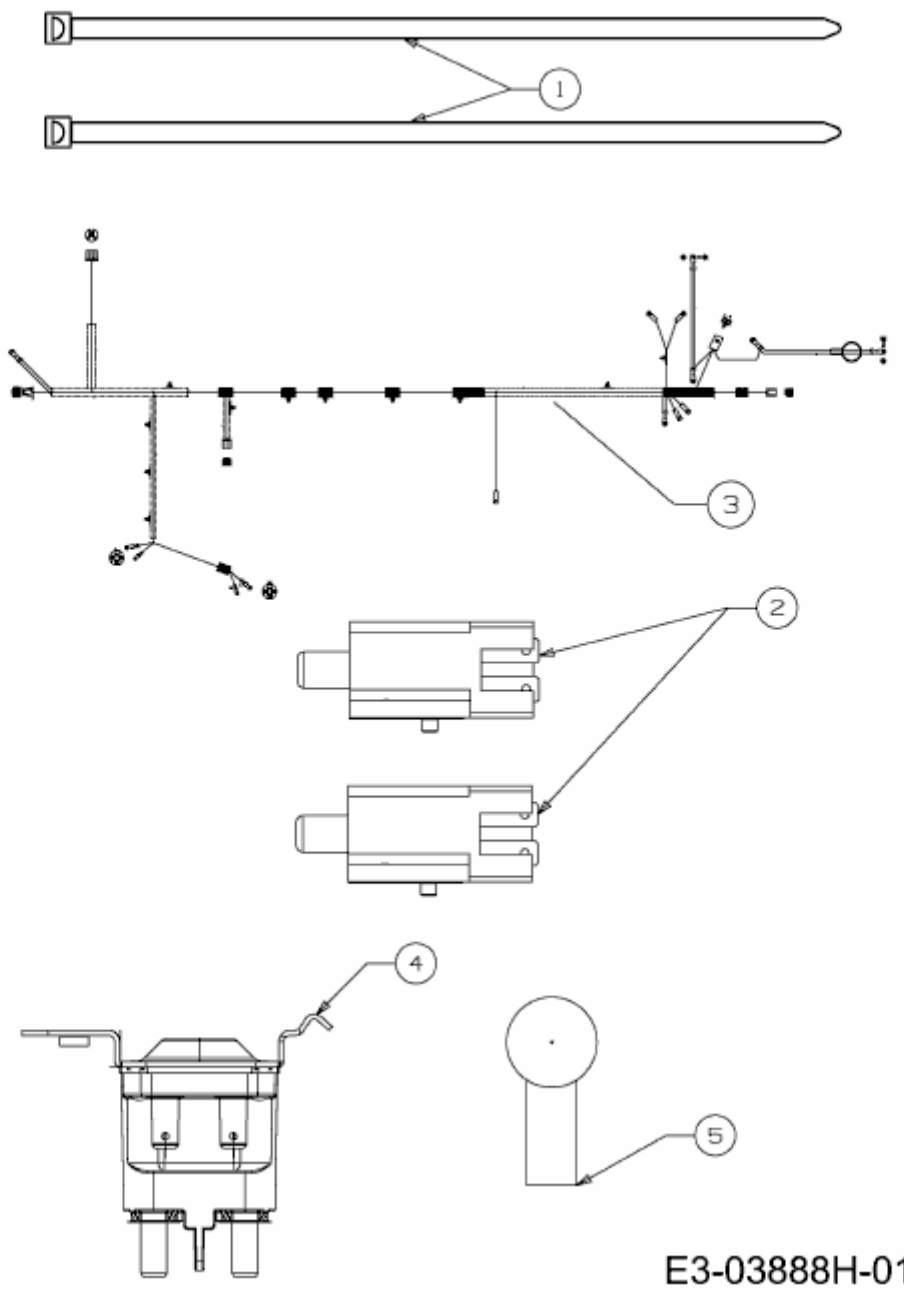

SMART RC 125 > 13AH765C600 (2014) > ELEKTROTEILE

E3-03888H-01