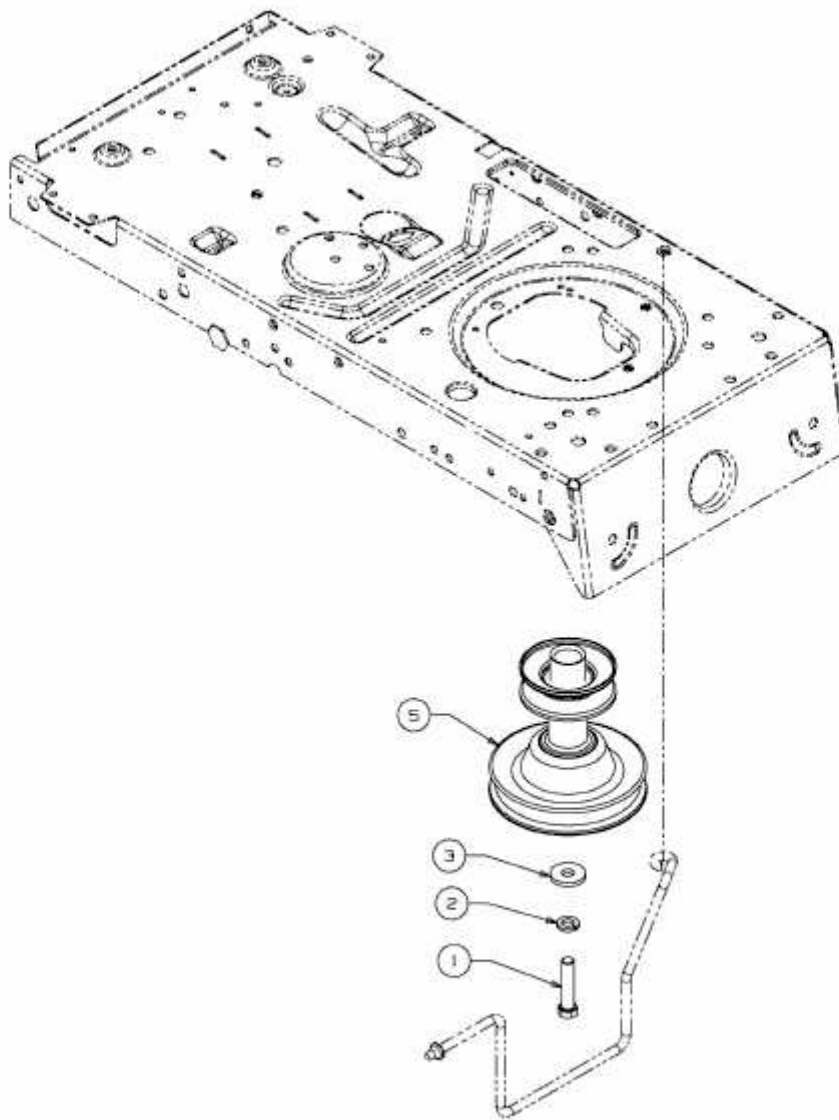

SMART RC 125 > 13AH765C600 (2014) > MOTORKEILRIEMENSCHLEIBE

E3-03870B-01