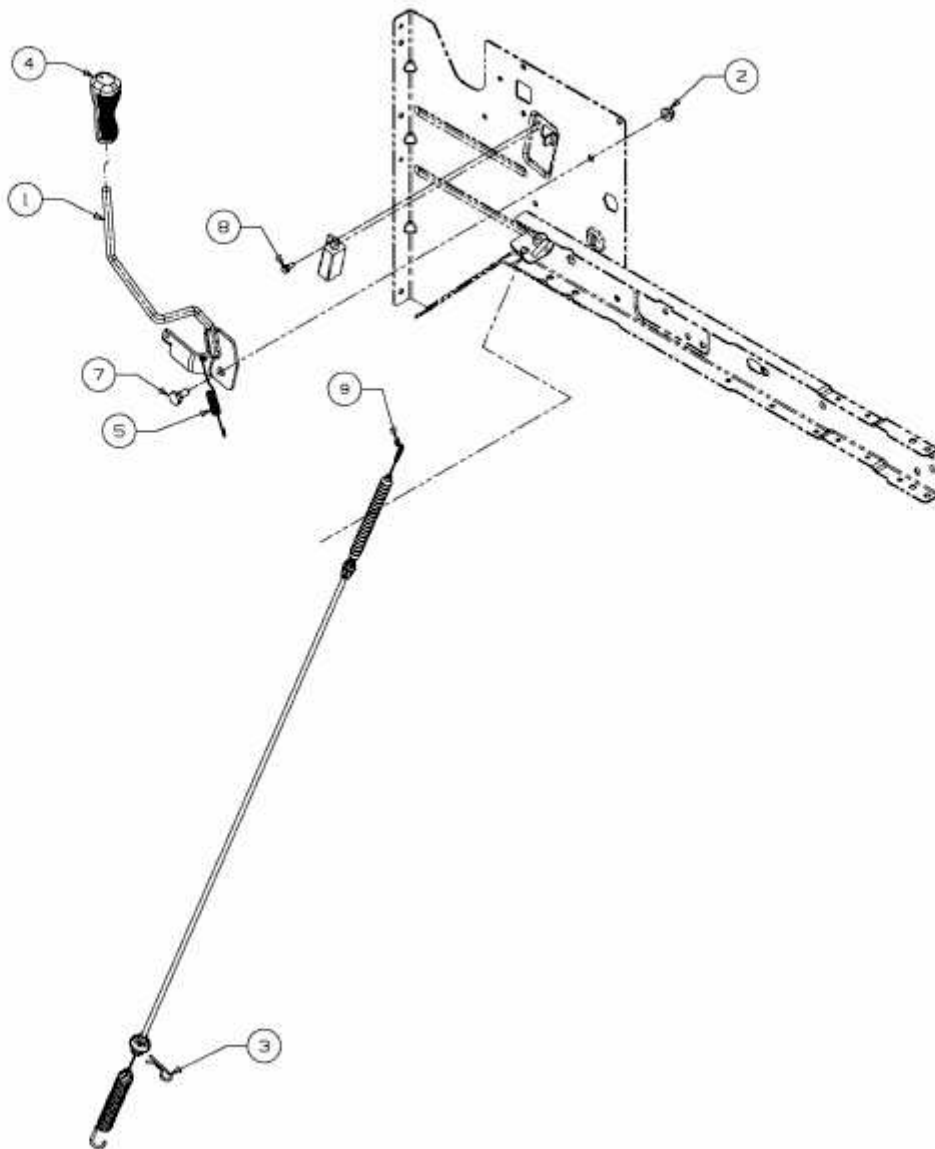

SMART RC 125 > 13AH765C600 (2014) > MÄHWERKSEINSCHALTUNG

E3-03874E-01