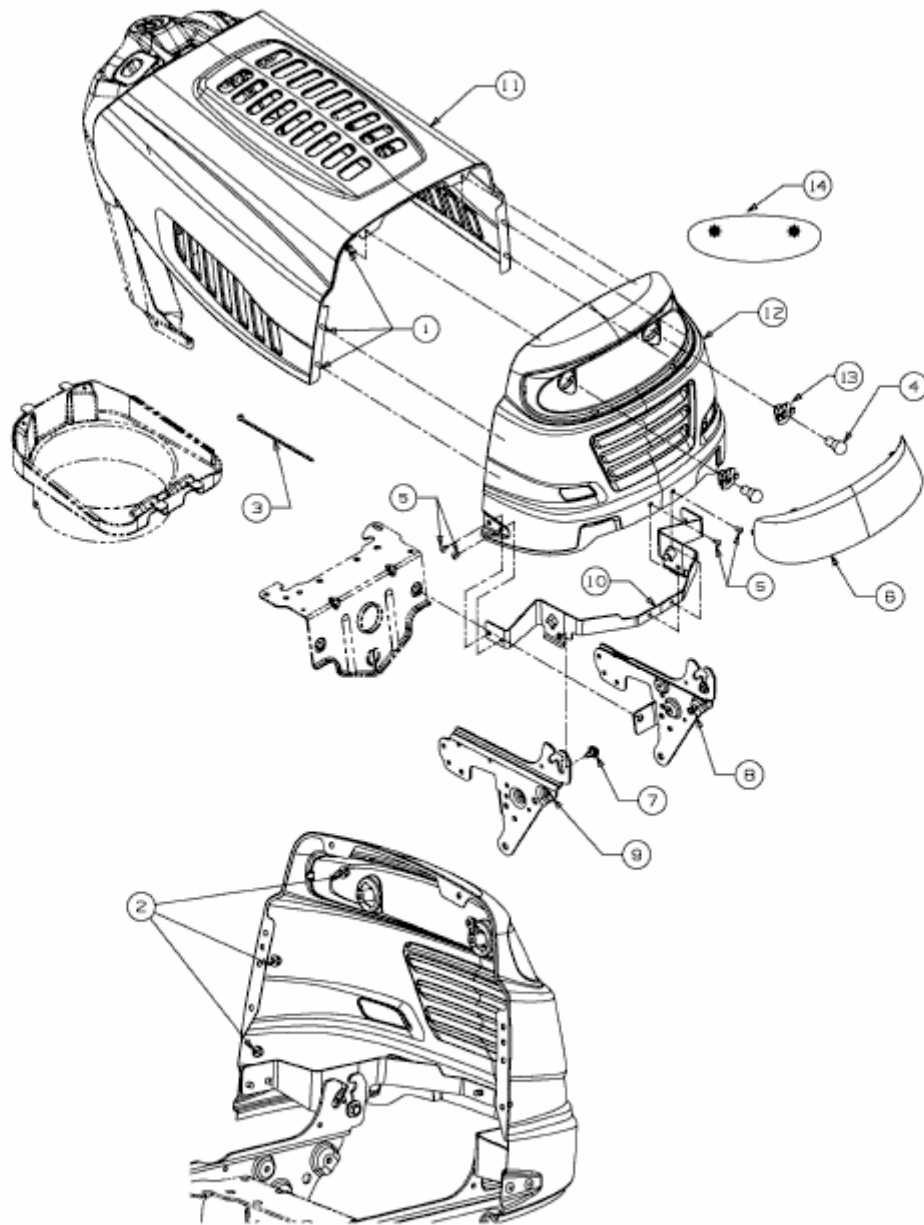

SMART RC 125 > 13AH765C600 (2013) > MOTORHAUBE 5-STYLE

E3-08098A-01