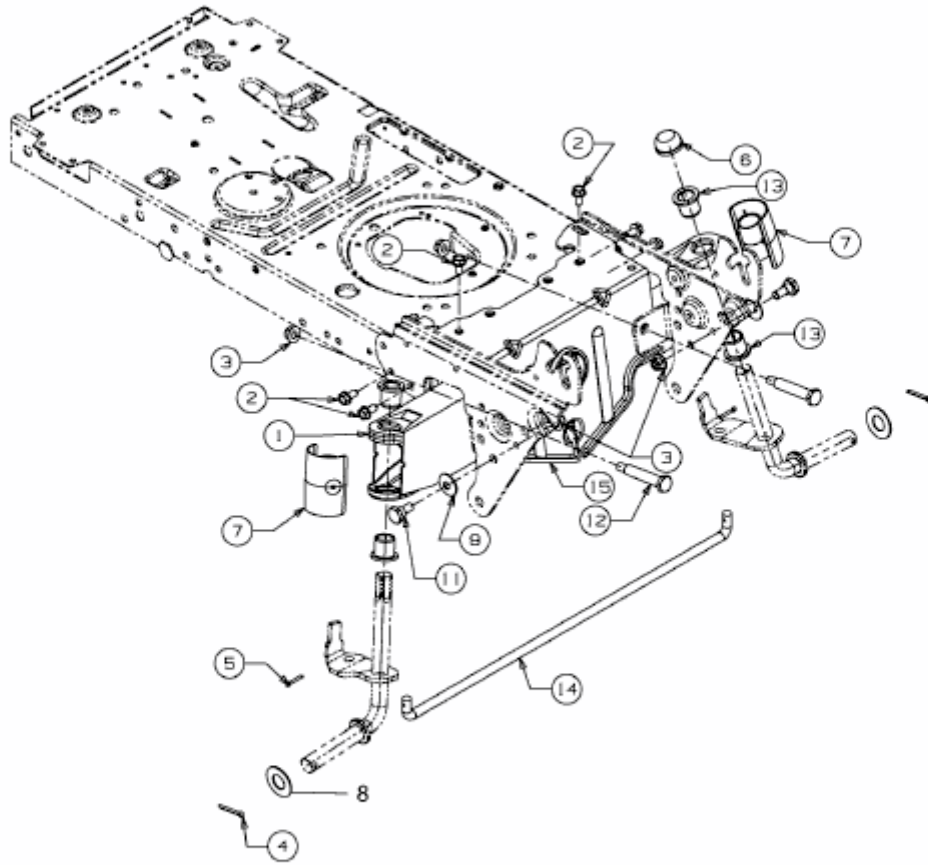

SMART RC 125 > 13AH765C600 (2013) > VORDERACHSE

E3-04363B-01