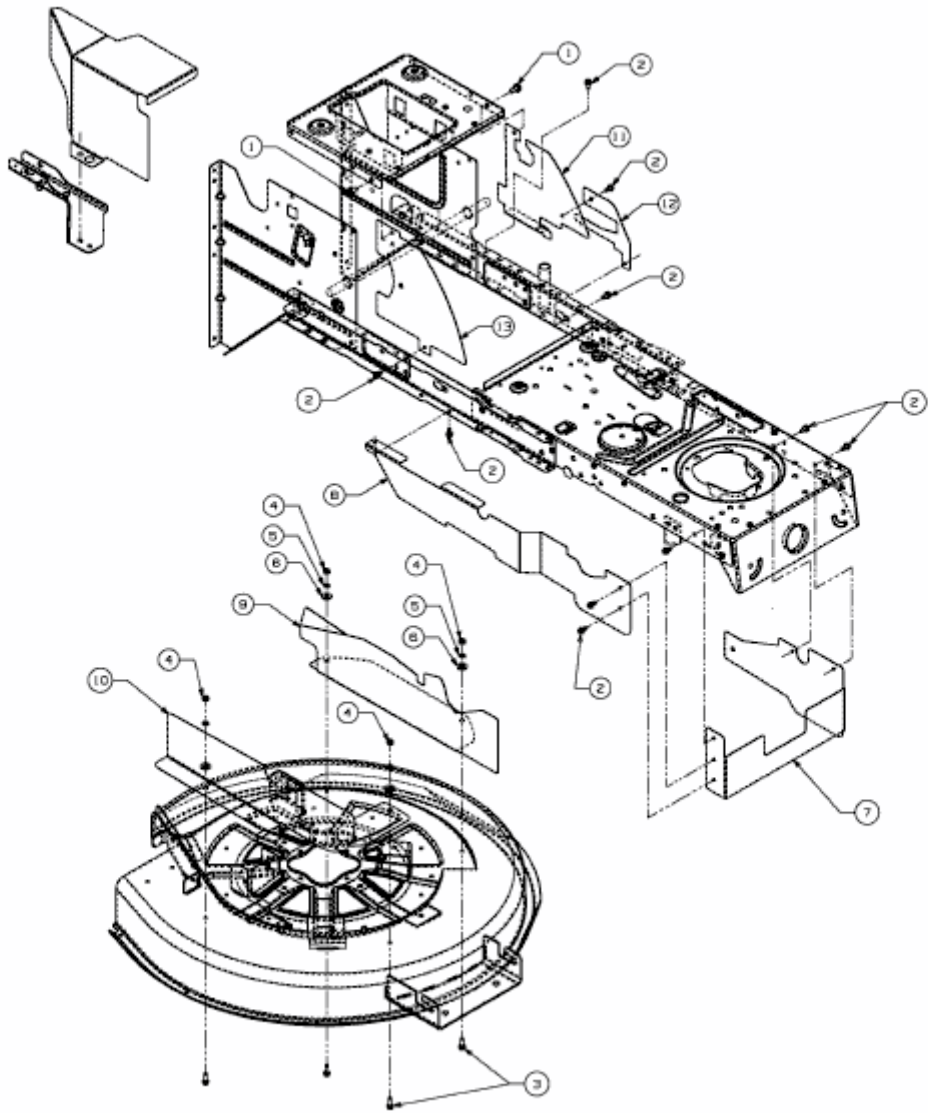

SMART RC 125 > 13AH765C600 (2013) > ABDECKUNGEN MÄHWERK A,C (30"/76CM)

E3-03854D-01