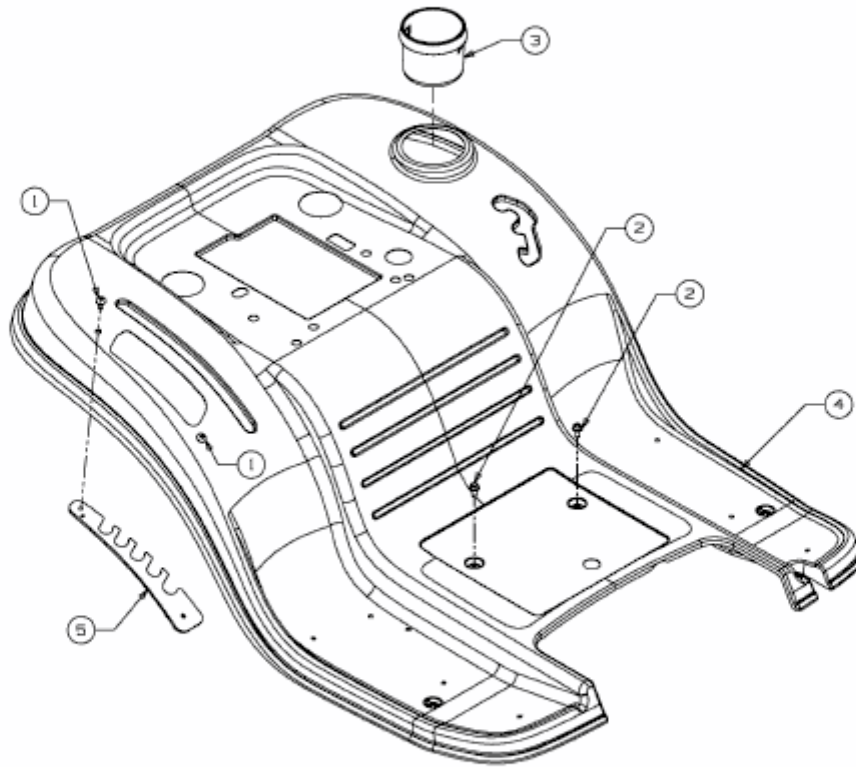

SMART RC 125 > 13AH765C600 (2013) > SITZWANNE

E3-03885D-01