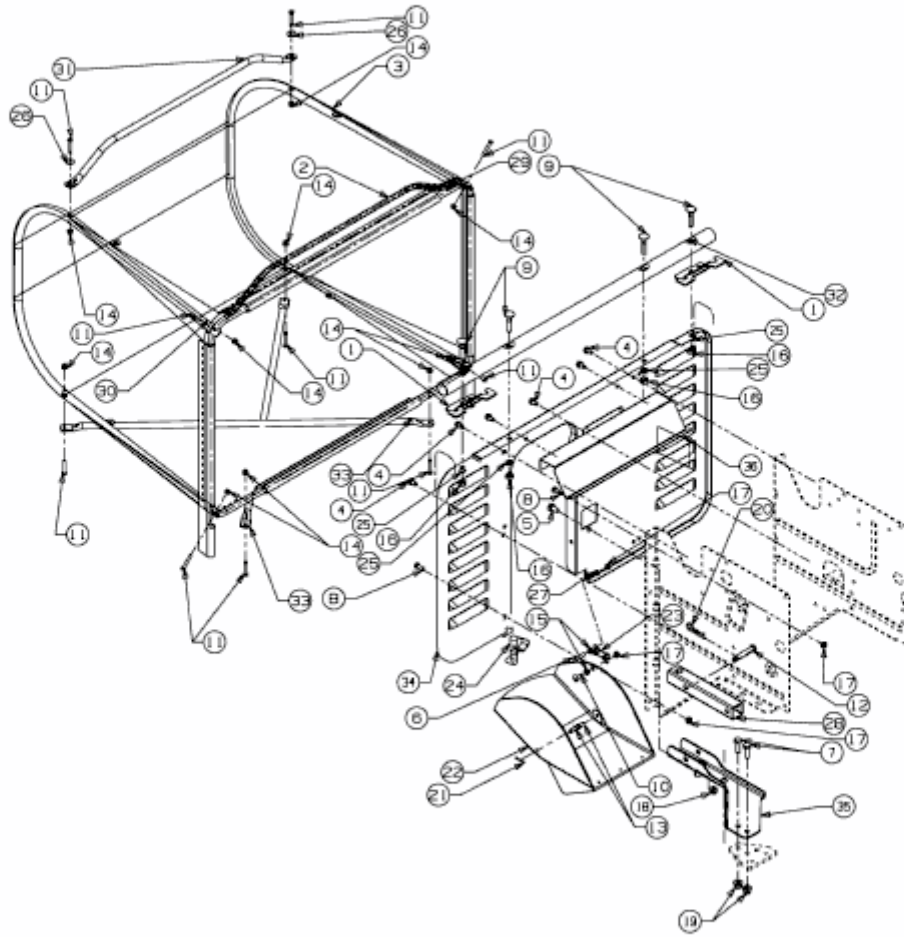

SMART RC 125 > 13AH765C600 (2013) > GRASFANGVORRICHTUNG

E3-03881C-01