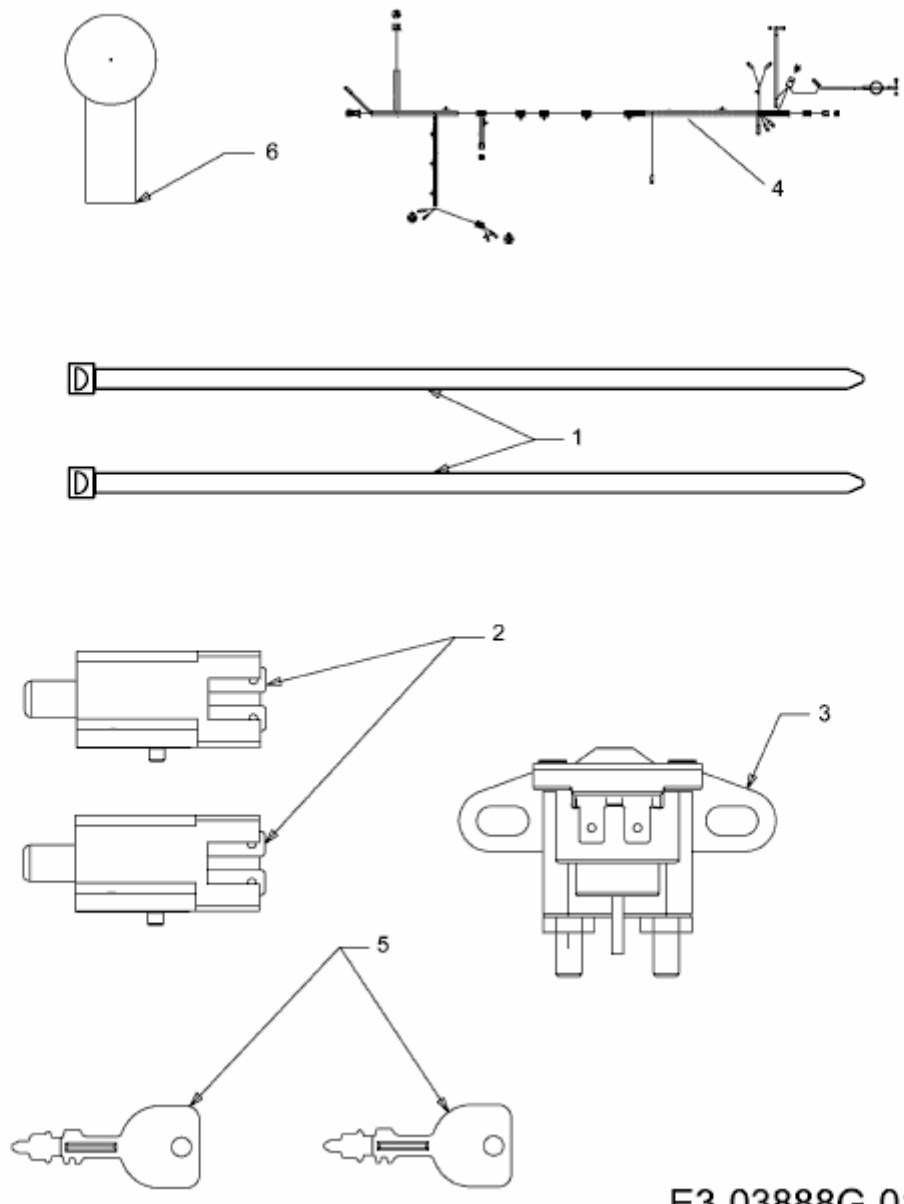

SMART RC 125 > 13AH765C600 (2013) > ELEKTROTEILE

E3-03888G-01