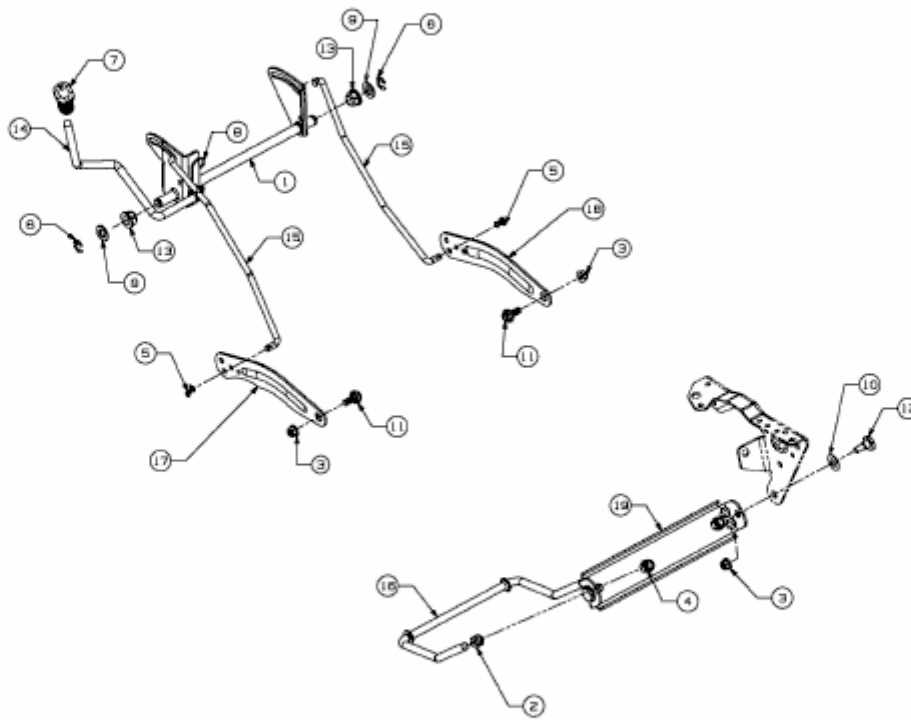

SMART RC 125 > 13AH765C600 (2013) > MÄHWERKSAUSHEBUNG

E3-03897C-01