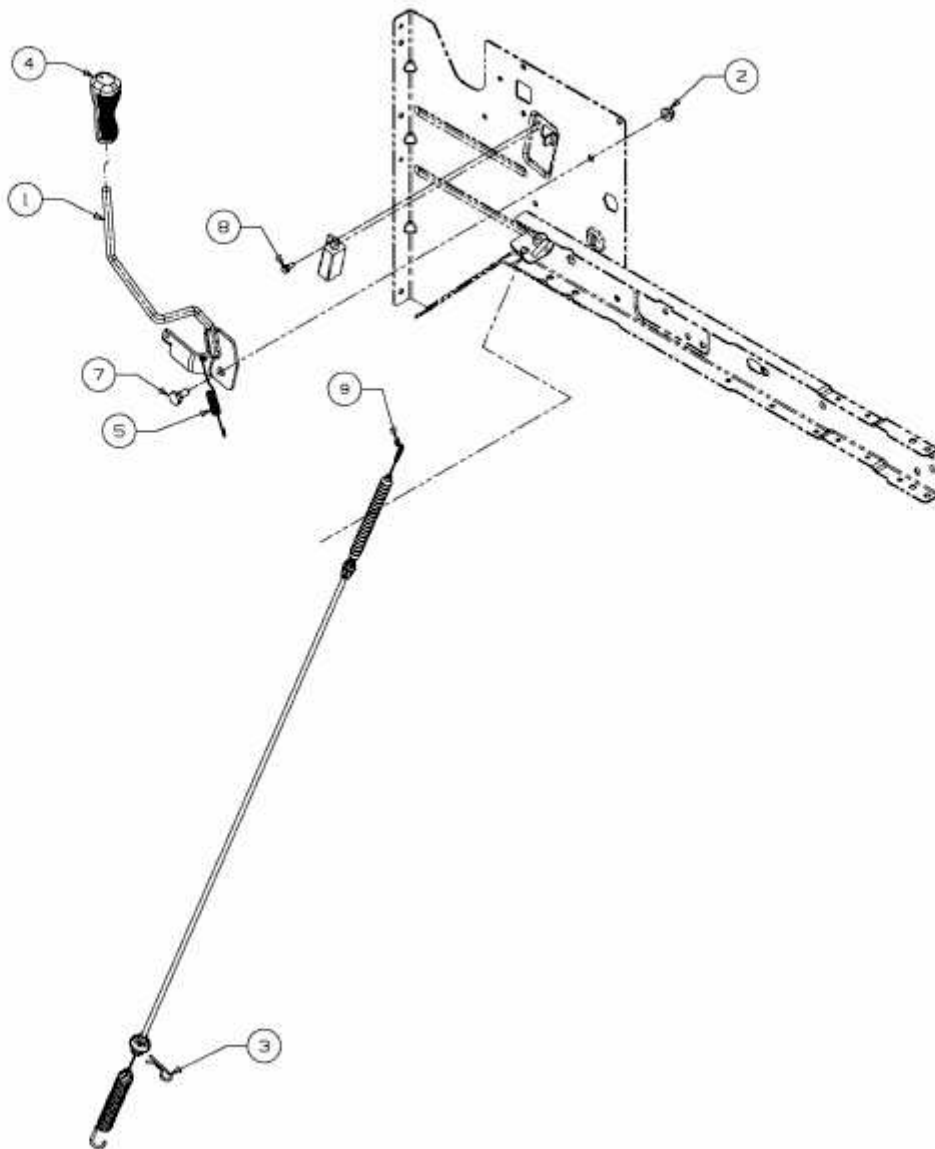

SMART RC 125 > 13AH765C600 (2013) > MÄHWERKSEINSCHALTUNG

E3-03874E-01