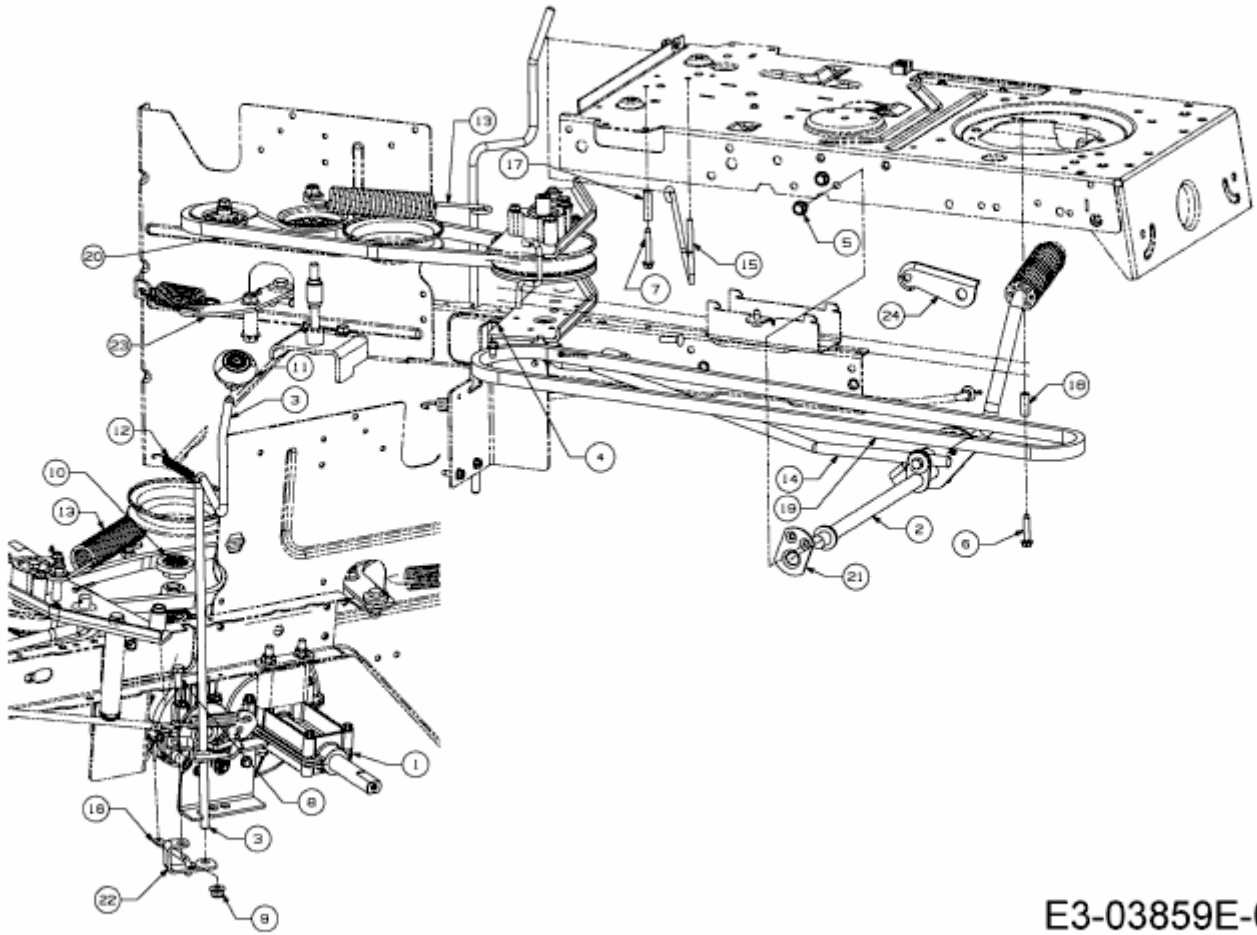

SMART RC 125 > 13AH765C600 (2013) > FAHRANTRIEB, PEDALE

E3-03859E-01