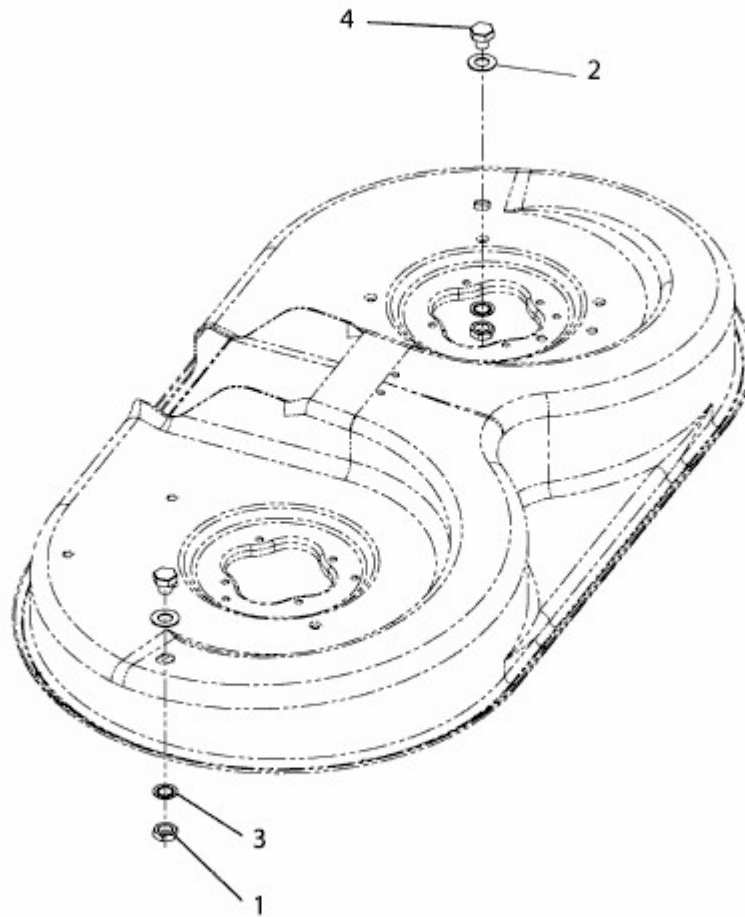

GE 130 > 13AH763E607 (2013) > VERSCHLUSSDECKEL WASCHDÜSE MÄHWERK

E3-05374A-01