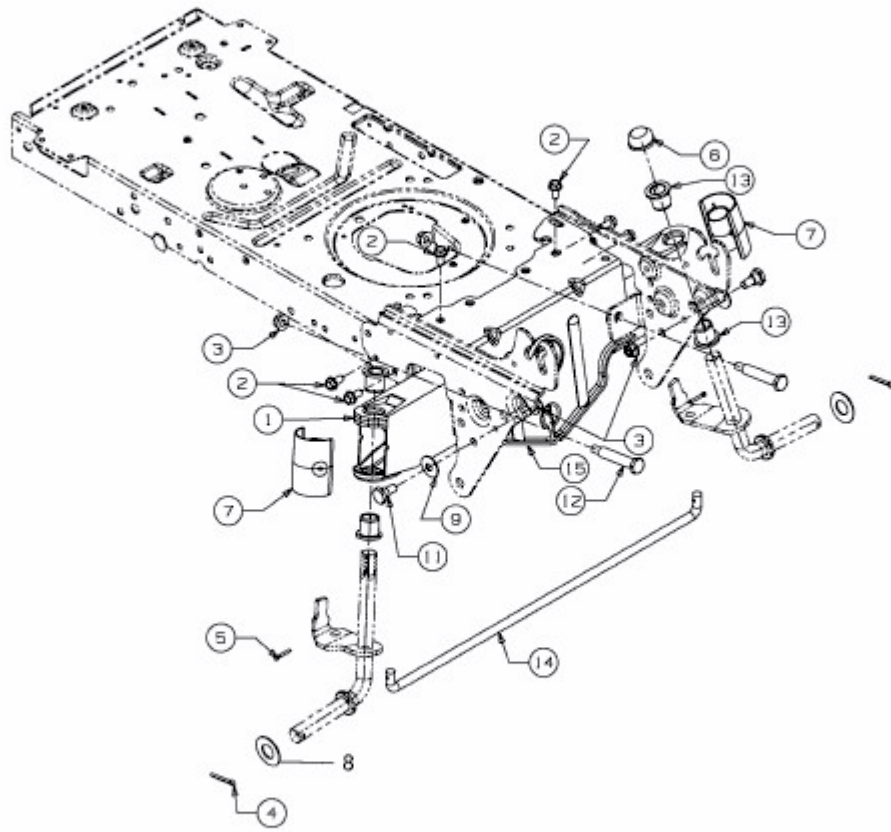

GE 130 > 13AH763E607 (2013) > VORDERACHSE

E3-04363B-01