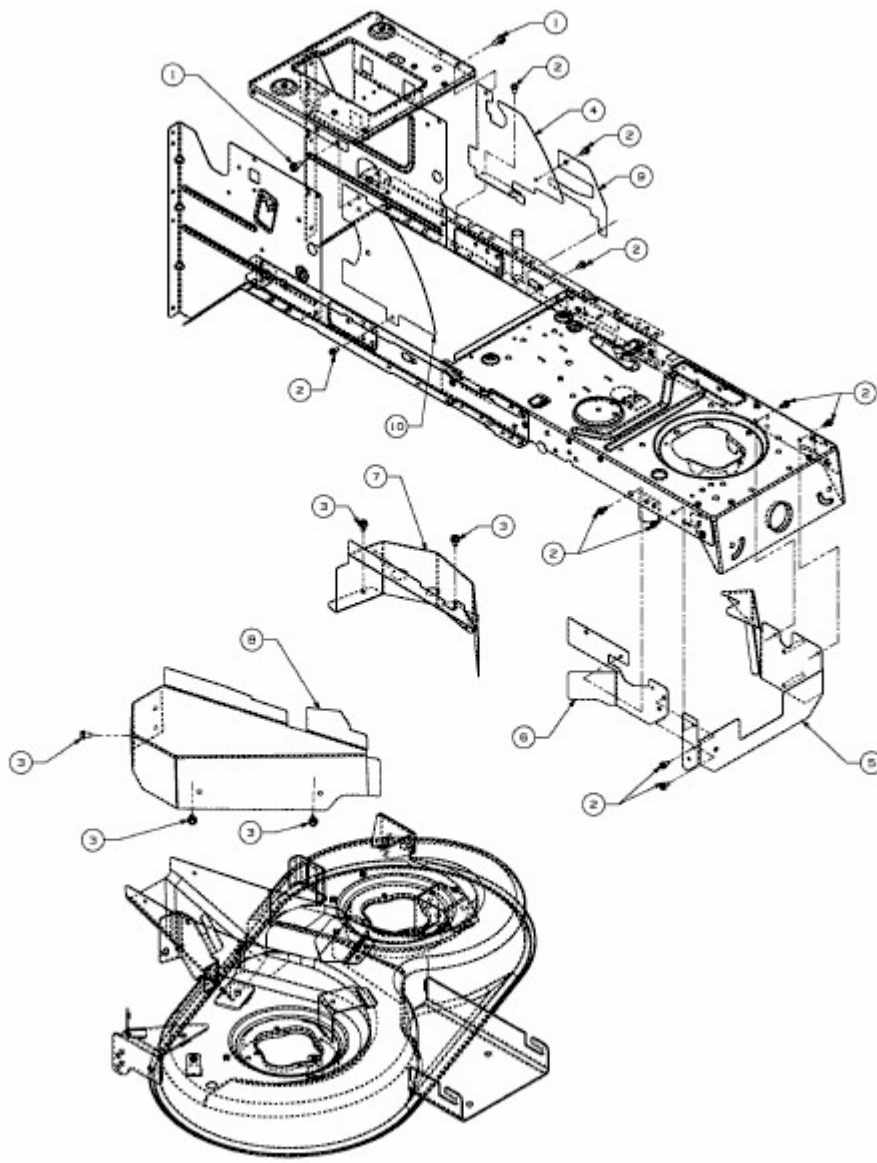

GE 130 > 13AH763E607 (2013) > KEILRIEMENSCHUTZ MÄHWERK E (36"/92CM)

E3-04001D-01