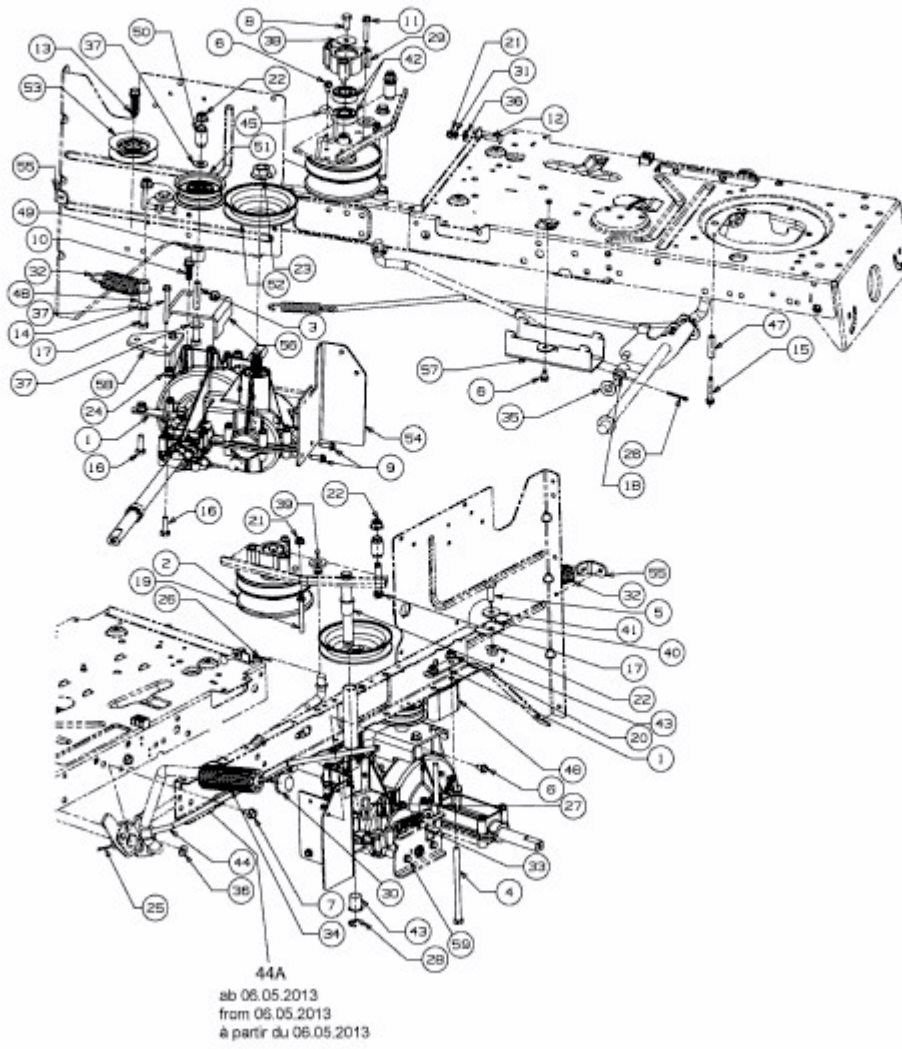

GE 130 > 13AH763E607 (2013) > FAHRANTRIEB, VARIATOR

E3-03858F-01