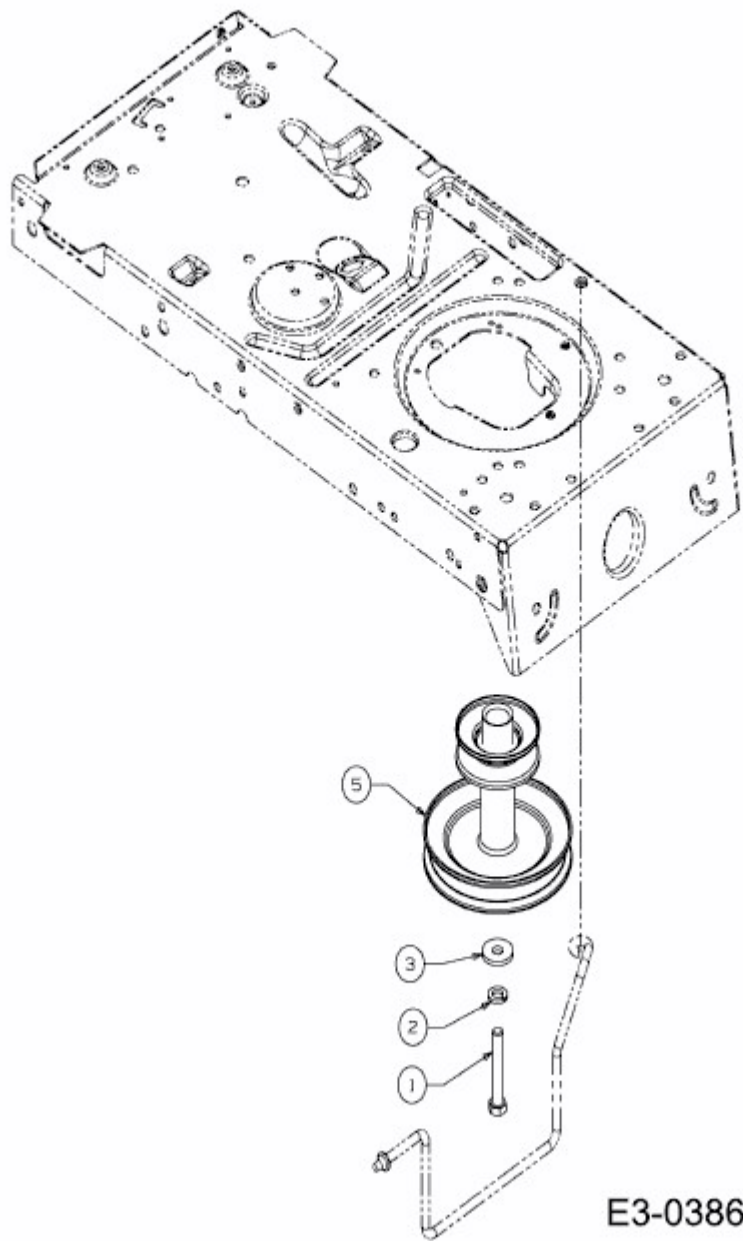

GE 130 > 13AH763E607 (2013) > MOTORKEILRIEMENSCHLEIBE

E3-03869A-01