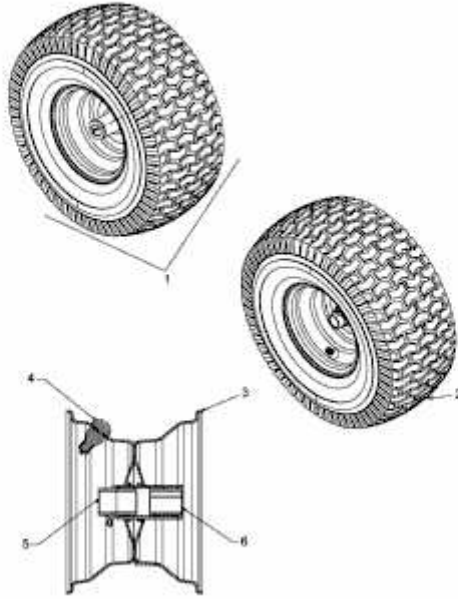

GE 130 > 13AH763E607 (2013) > RÄDER VORNE 15X6 AB 04.02.2013

ab 04.02.2013
from 04.02.2013
à partir du 04.02.2013

E3-08077A-01