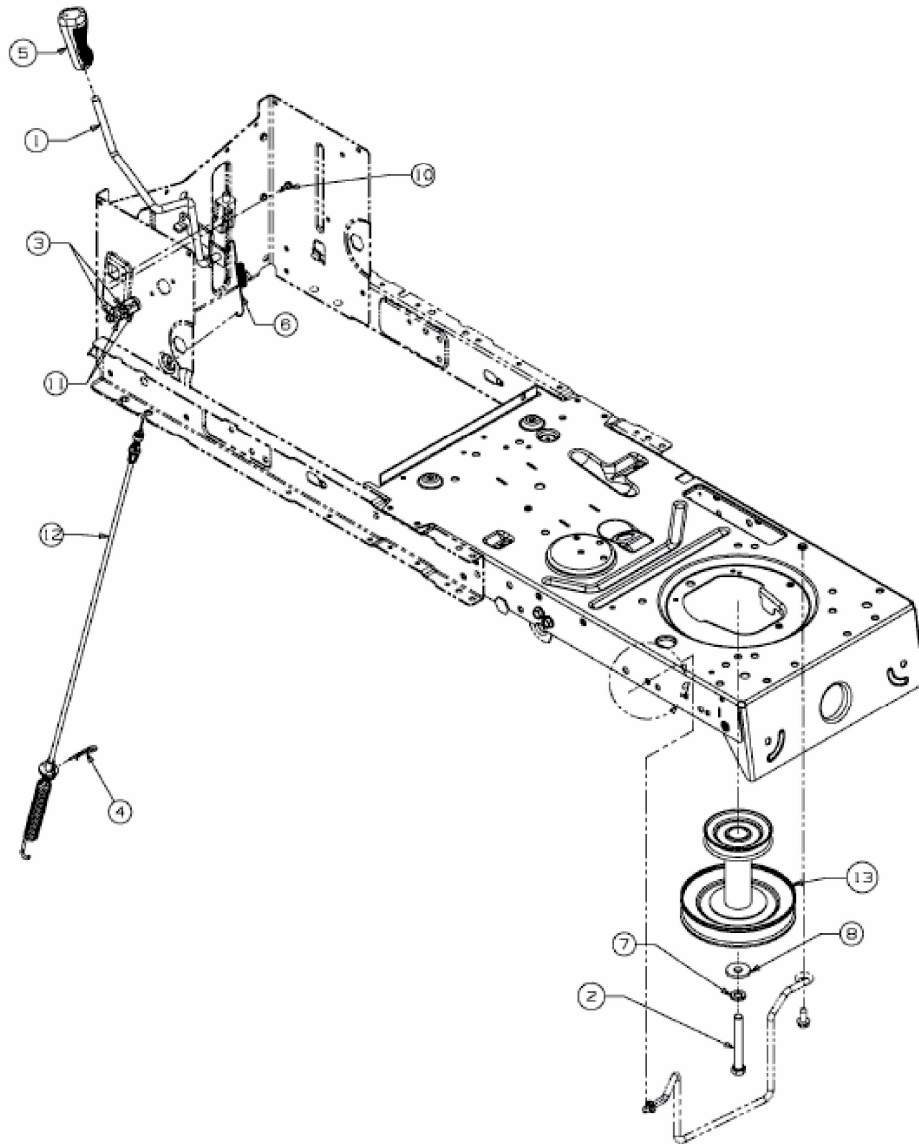

RTS 125/96 > 13AH762F685 (2008) > MÄHWERKSEINSCHALTUNG,  
MOTORKEILRIEMENSCHIBE

E3-04372A-01