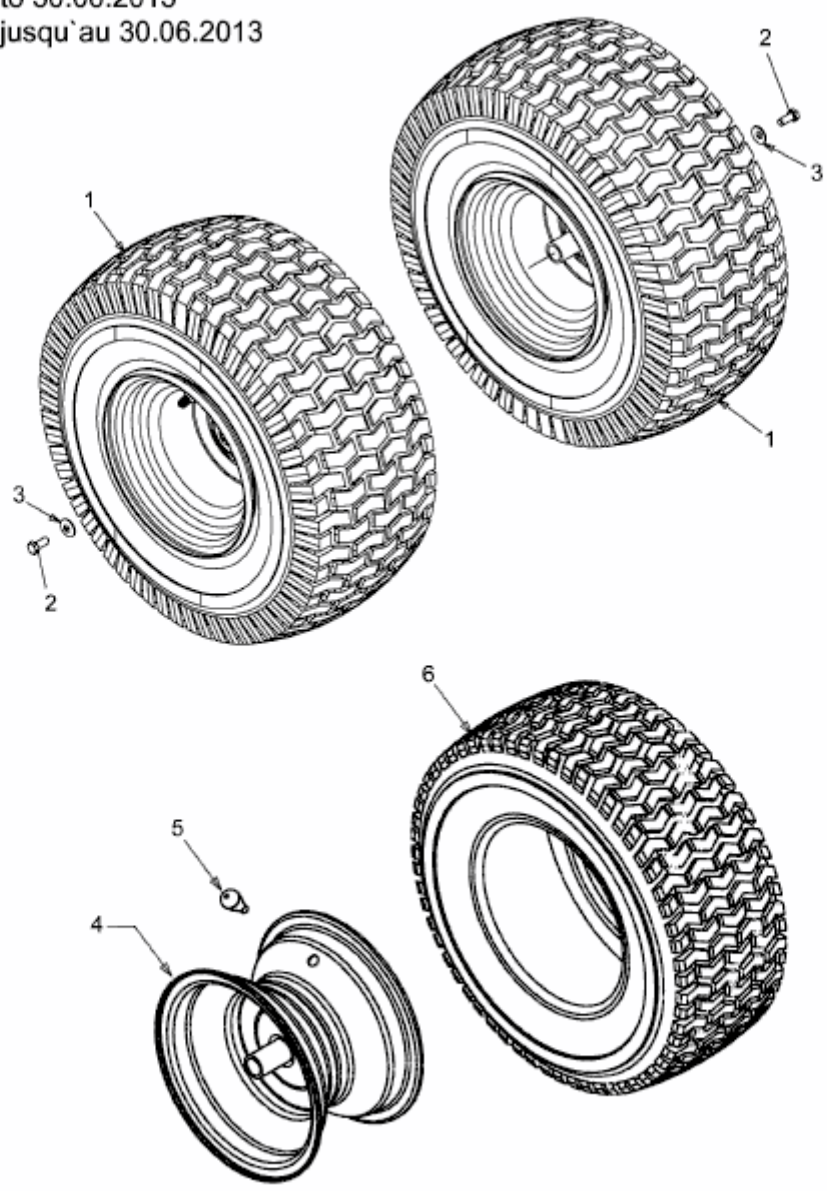

RS 125/96 B > 13AH762F670 (2008) > RÄDER HINTEN 20X8 BIS 30.06.2013

bis 30.06.2013
to 30.06.2013
jusqu'au 30.06.2013

E3-03793A-01