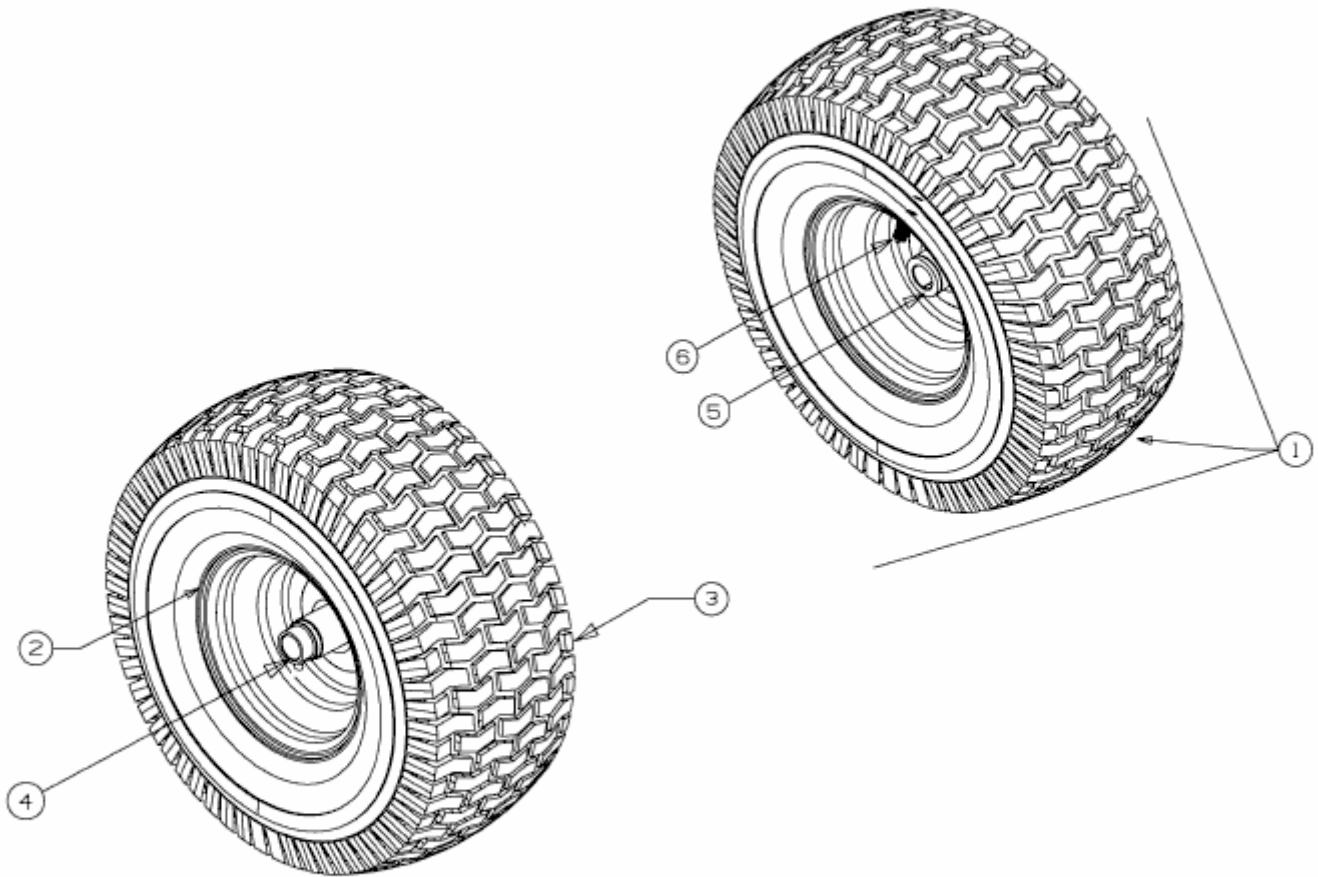

RS 125/96 B > 13AH762F670 (2008) > RÄDER VORNE 15X6

E3-02085B-01