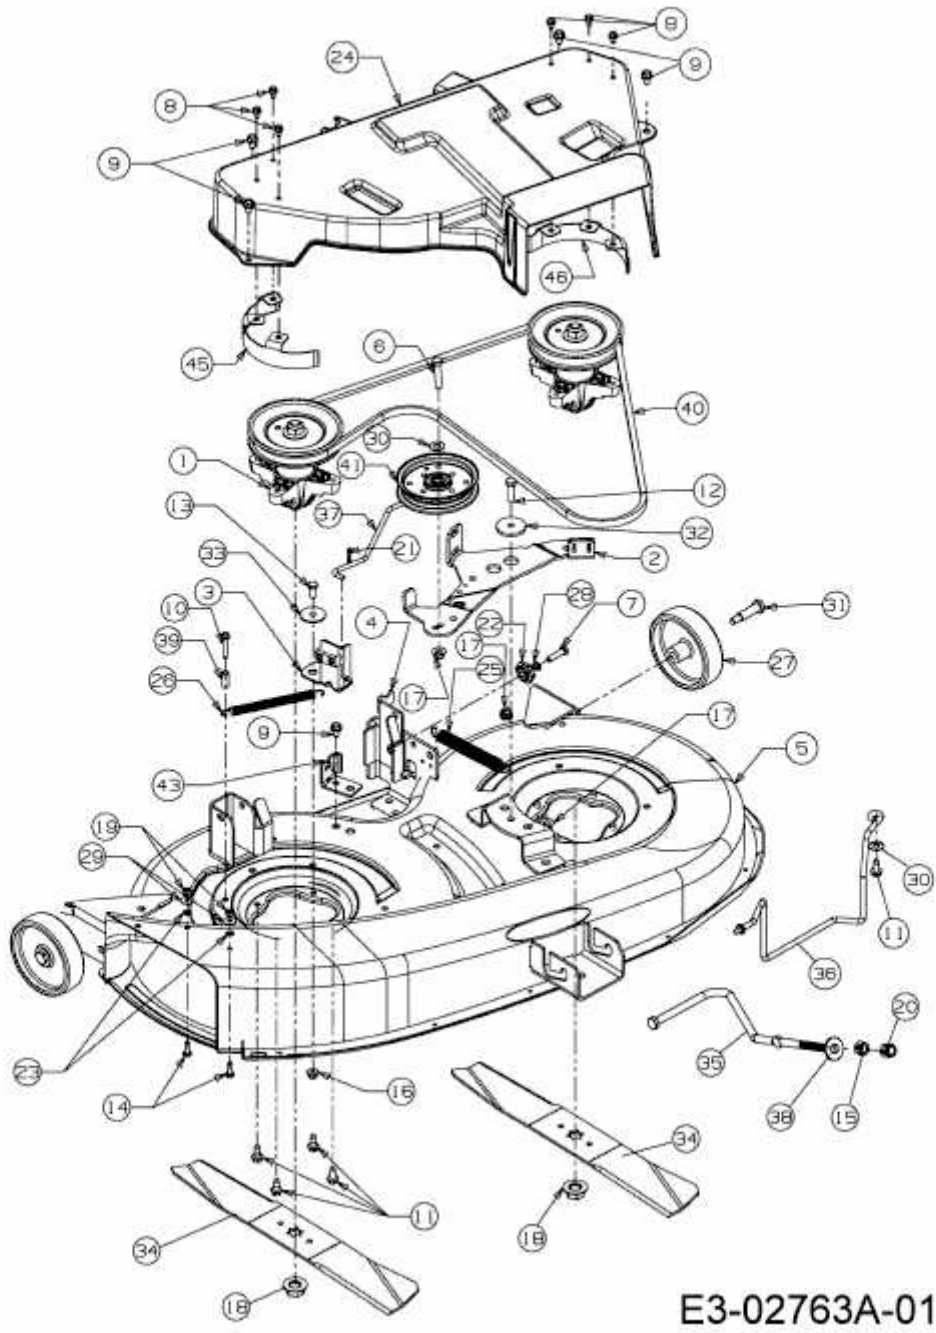

RS 125/96 B > 13AH762F670 (2008) > MÄHWERK F (38"/96CM)

E3-02763A-01