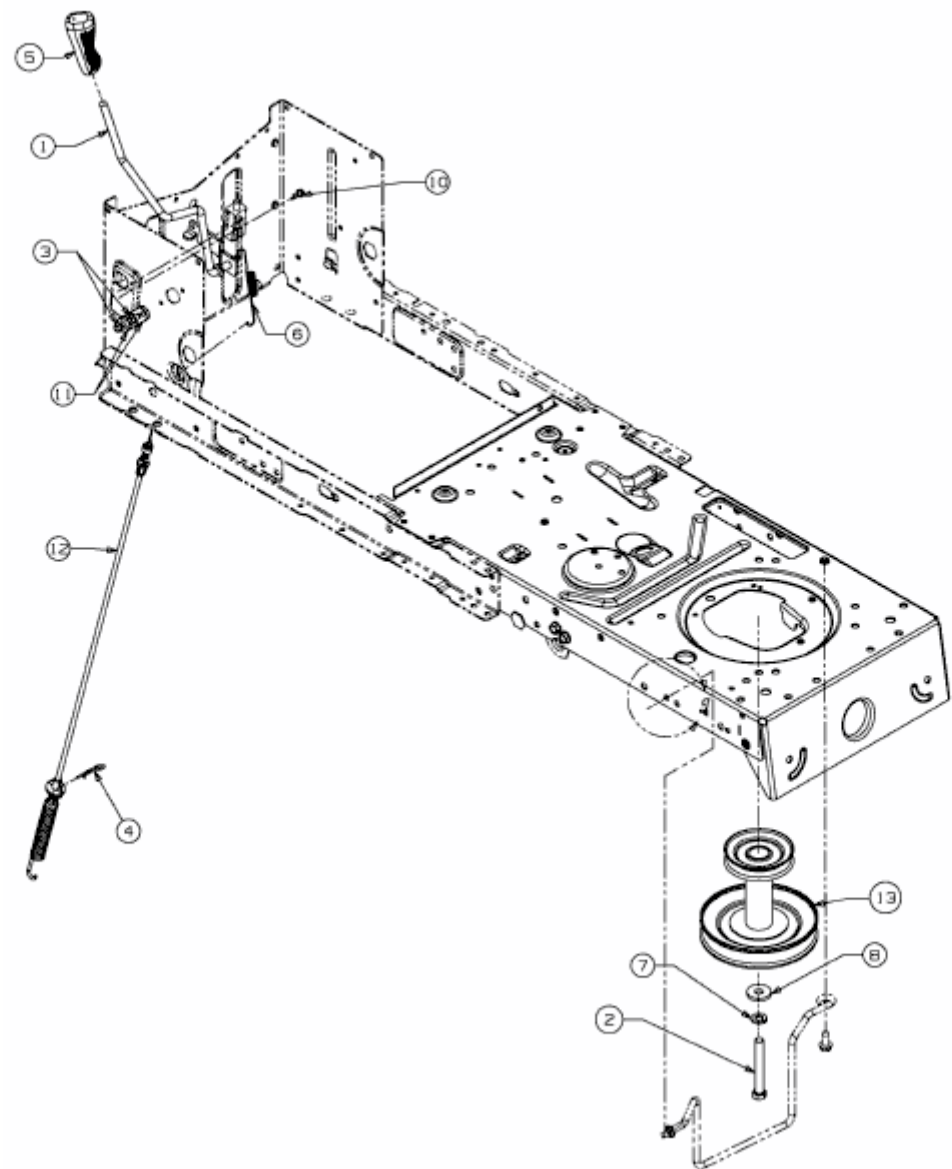

RS 125/96 B > 13AH762F670 (2008) > MÄHWERKSEINSCHALTUNG, MOTORKEILRIEMENSCHLEIFE

E3-04372A-01