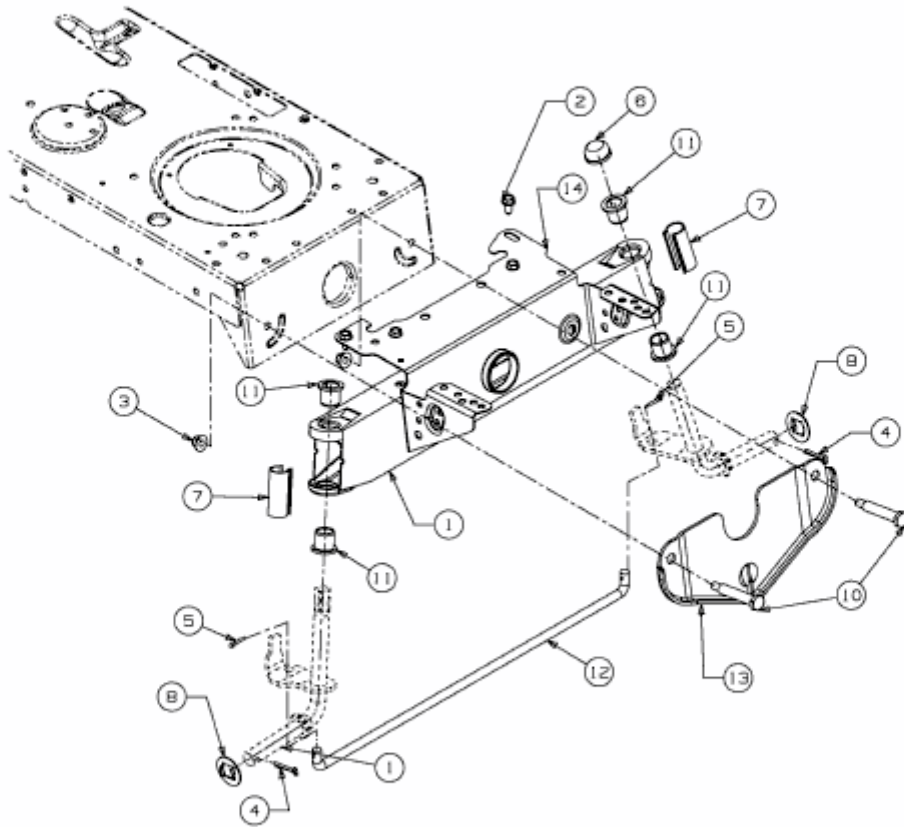

RS 125/96 B > 13AH762F670 (2008) > VORDERACHSE SERIENNR. ...B...

E3-04384A-01