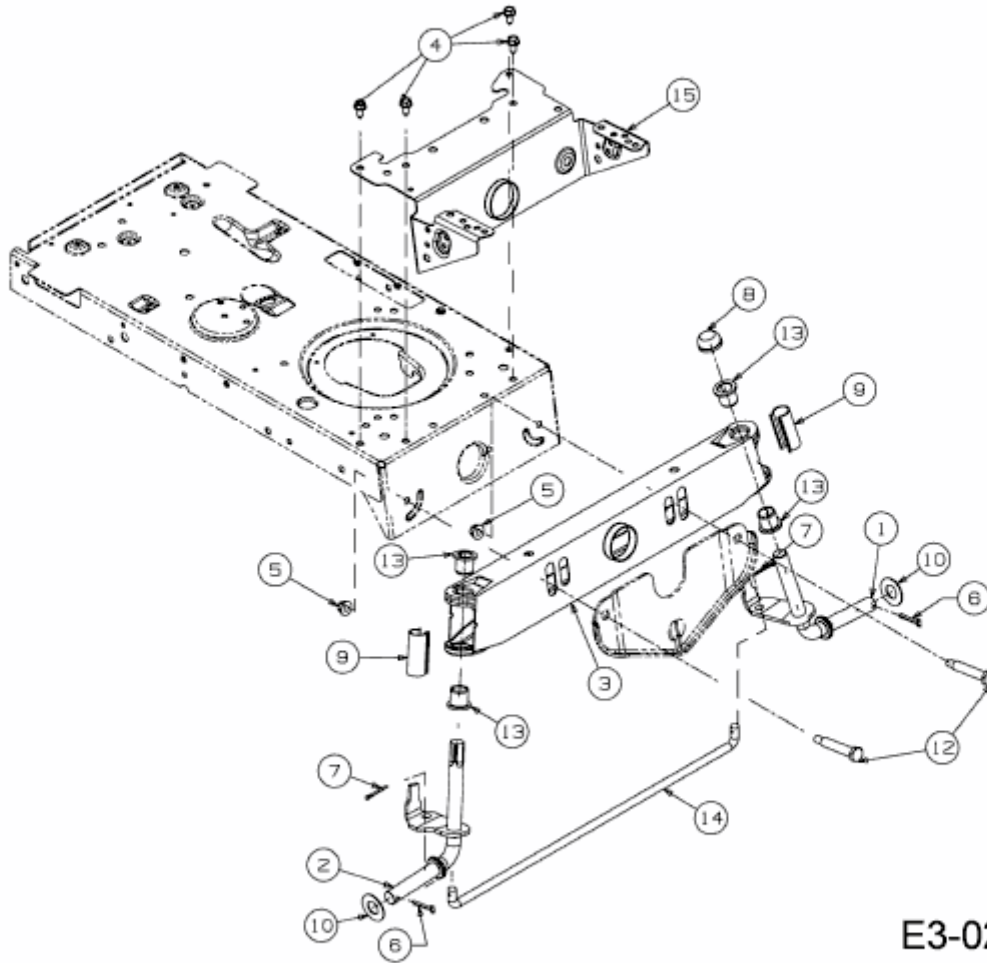

RS 125/96 B > 13AH762F670 (2008) > VORDERACHSE

E3-02701A-01