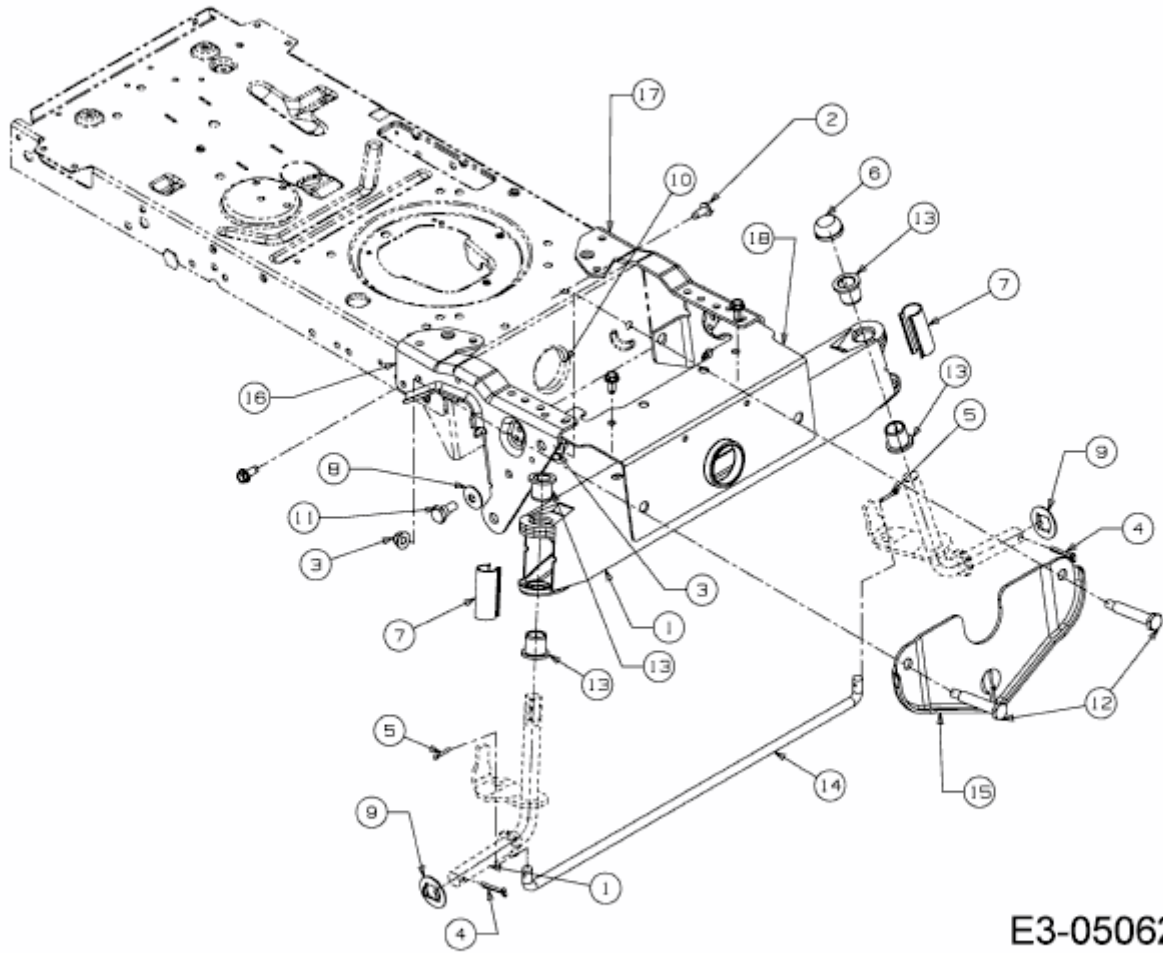

RS 125/96 B > 13AH762F600 (2009) > VORDERACHSE

E3-05062A-01