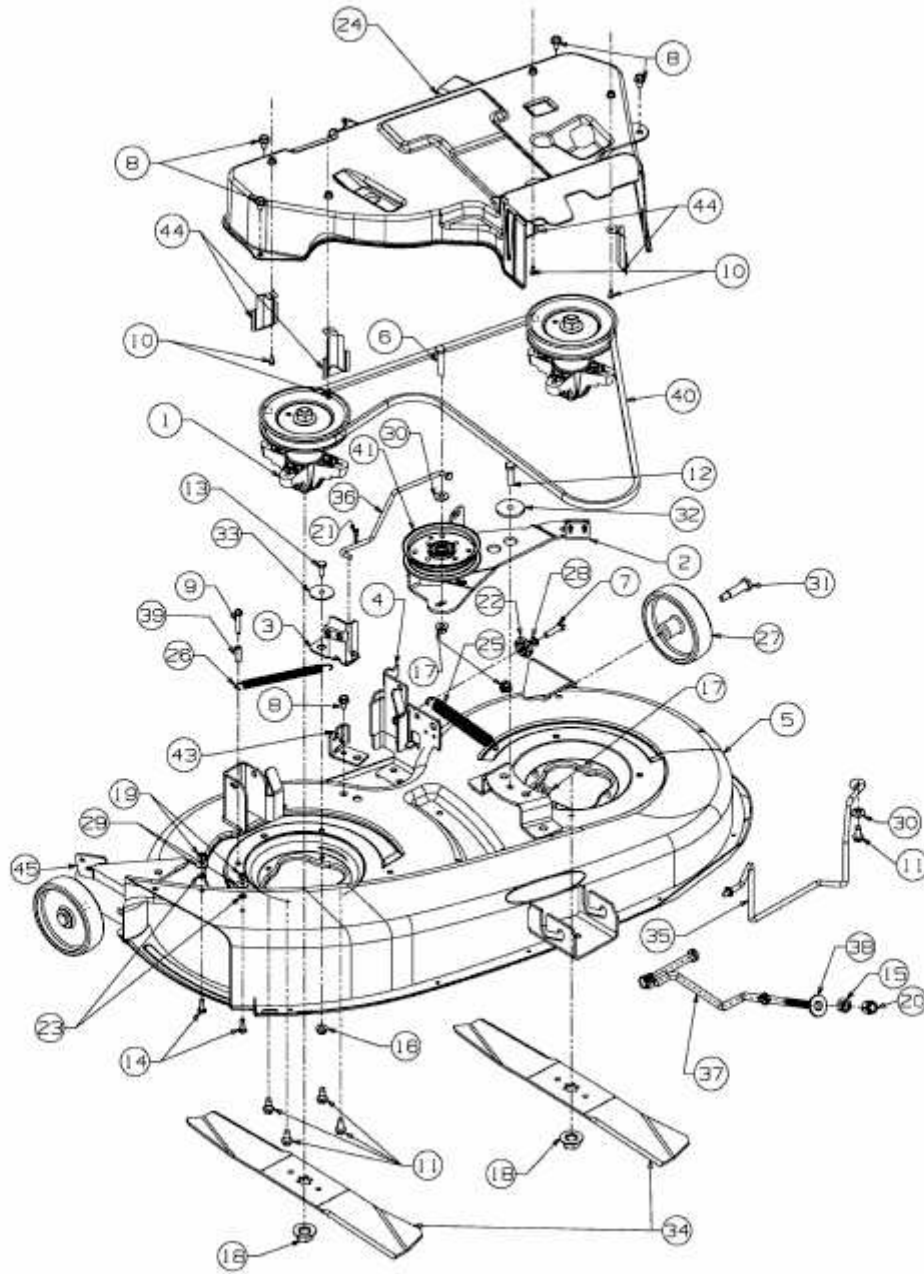

RS 125/96 B > 13AH762F600 (2009) > MÄHWERK F (38"/96CM)

E3-02763B-01