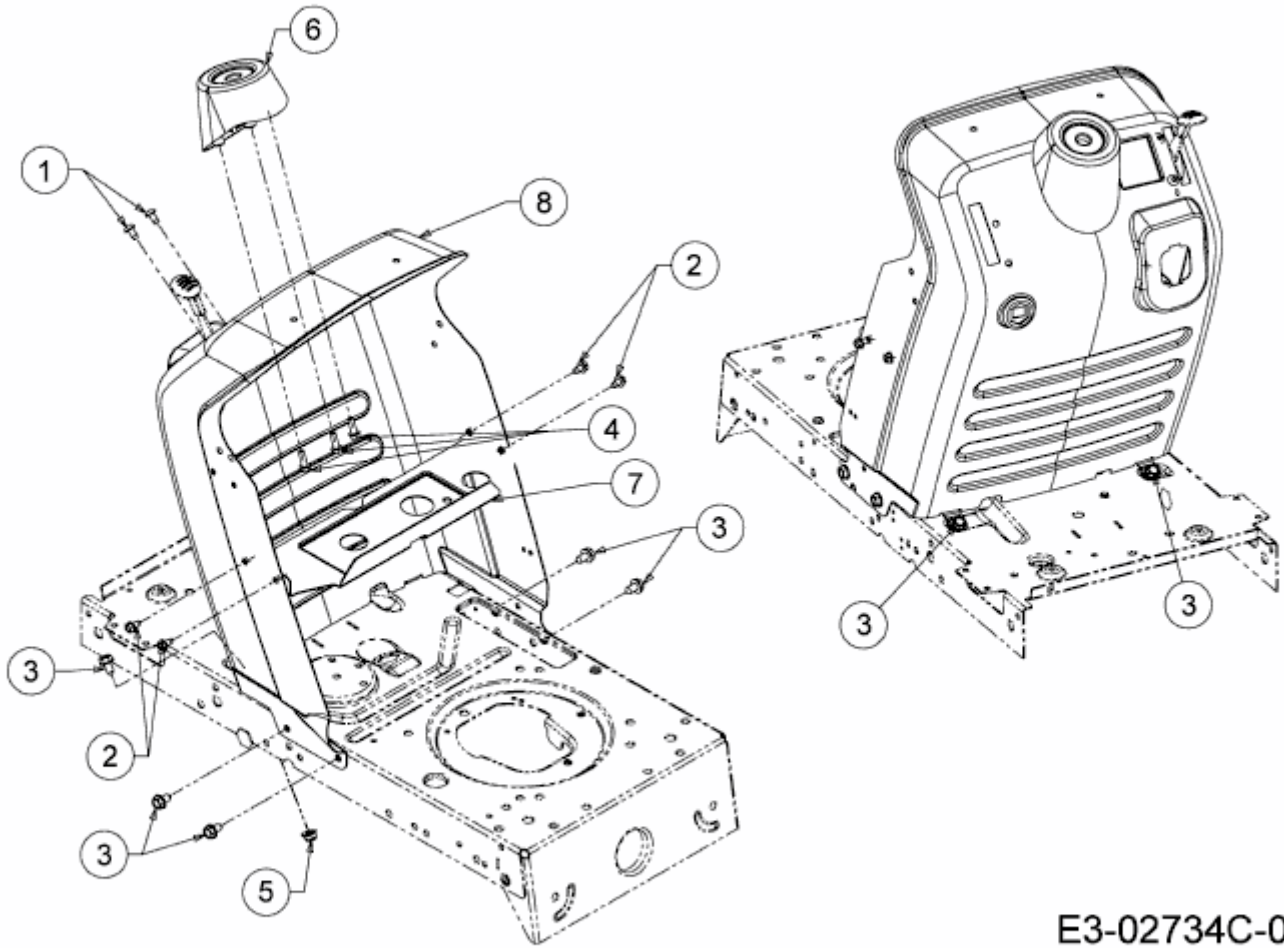

RS 125/96 B > 13AH762F600 (2009) > ARMATURENBRETT

E3-02734C-01