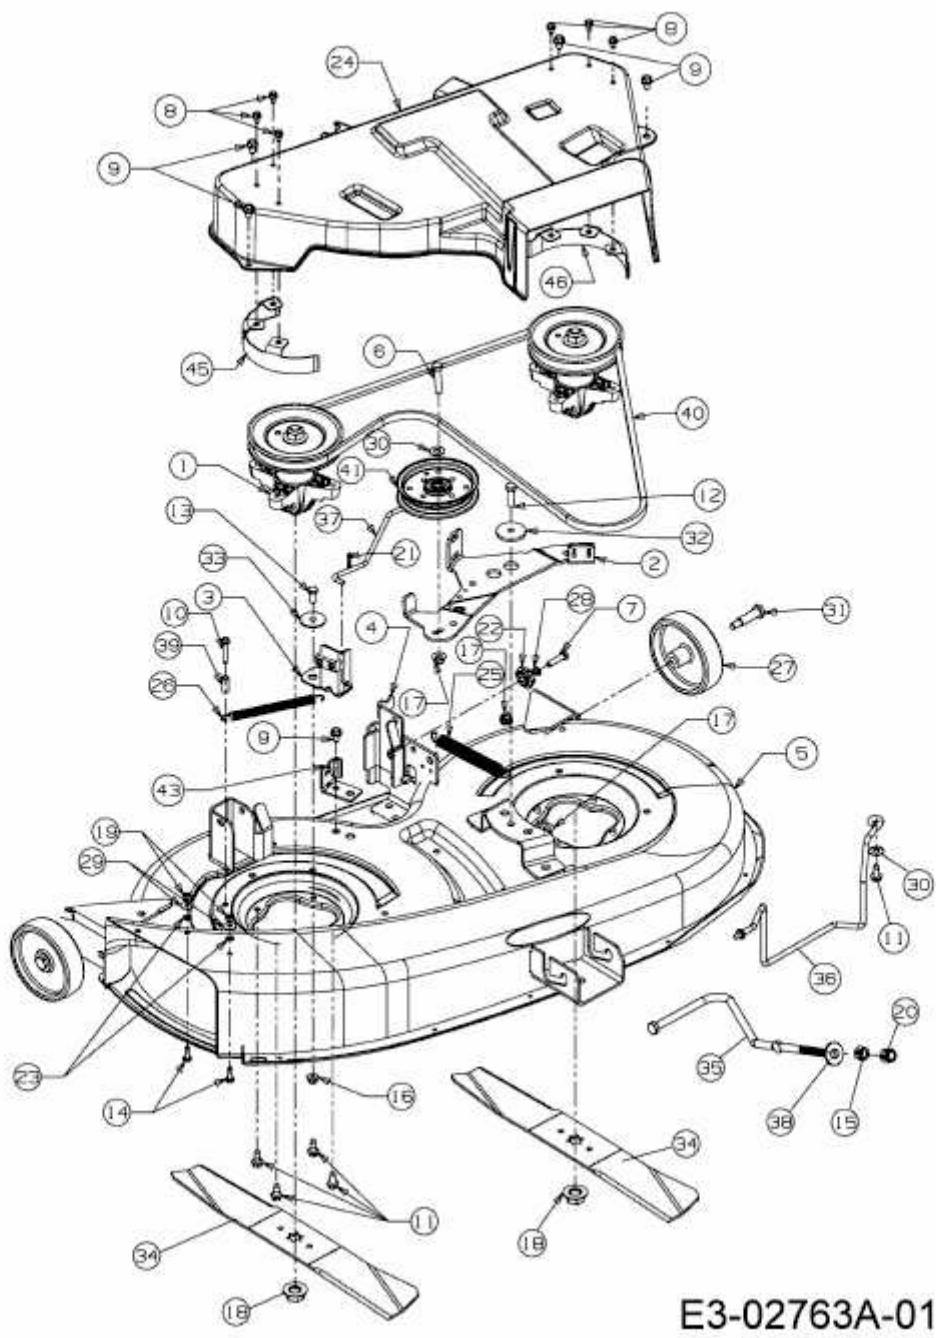

RS 125/96 B > 13AH762F600 (2007) > MÄHWERK F (38"/96CM)

E3-02763A-01