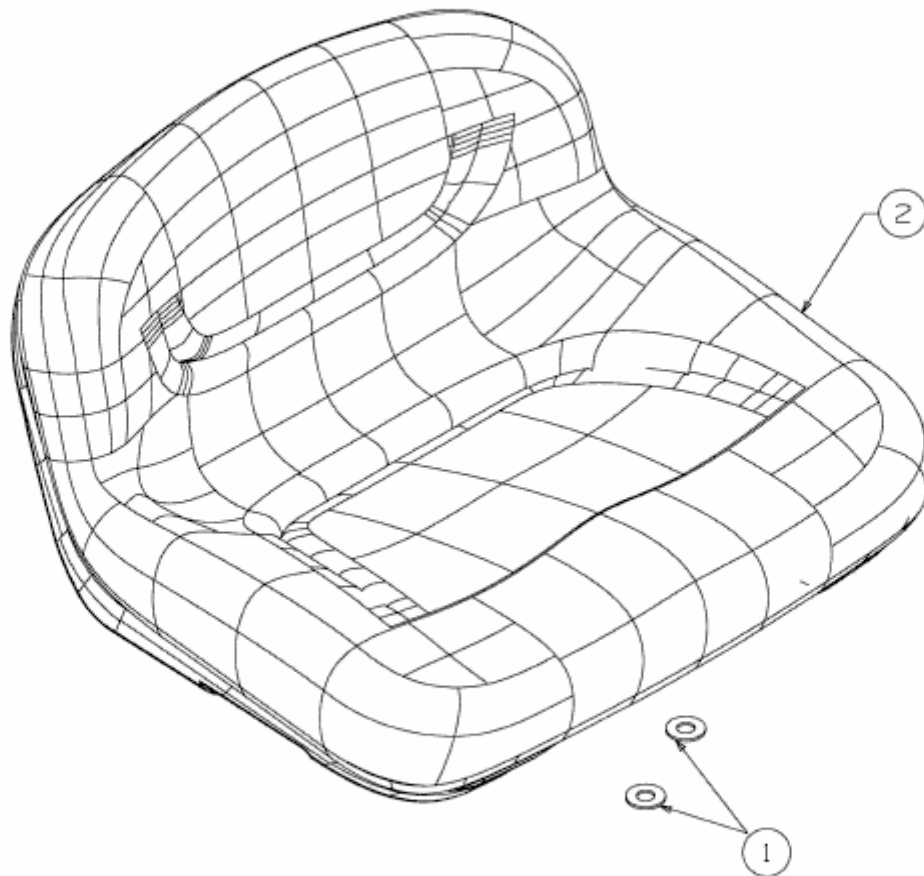

RS 125/96 B > 13AH762F600 (2007) > SITZ MIT NIEDRIGER RÜCKENLEHNE (248MM)

E3-02388B-01