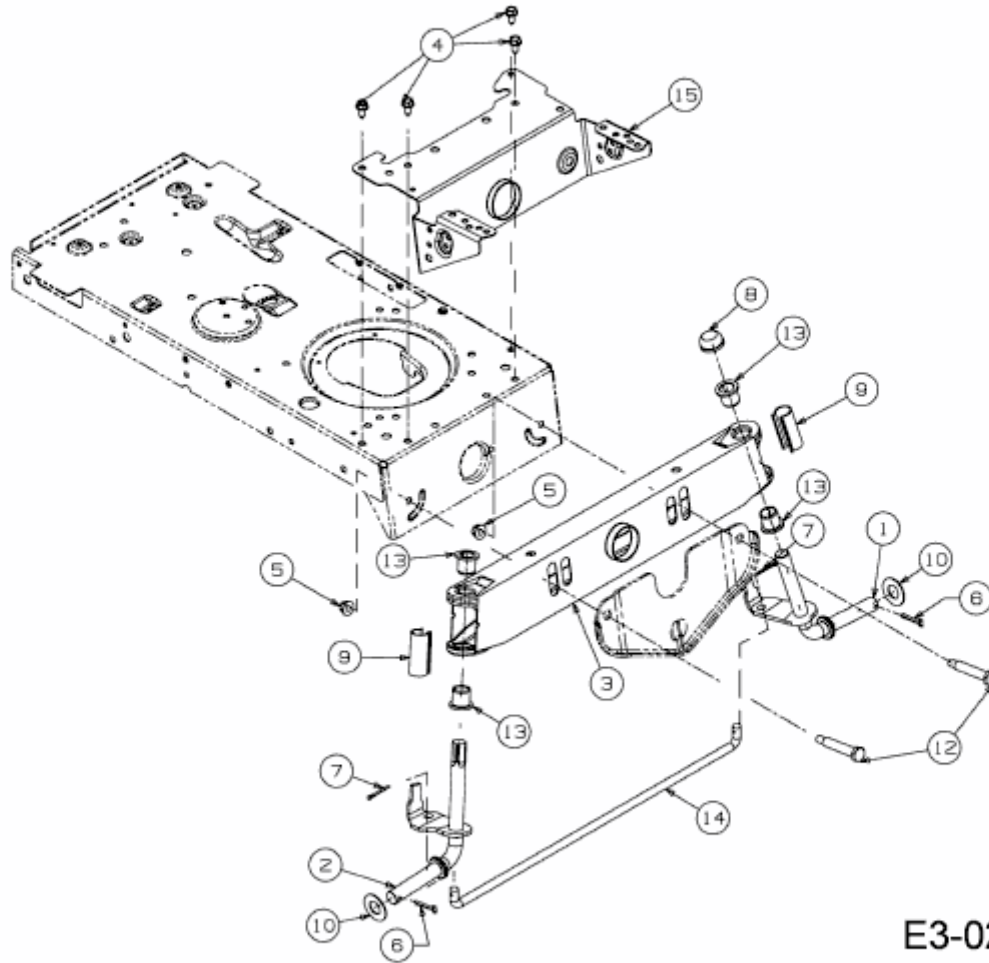

RS 125/96 B > 13AH762F600 (2007) > VORDERACHSE

E3-02701A-01