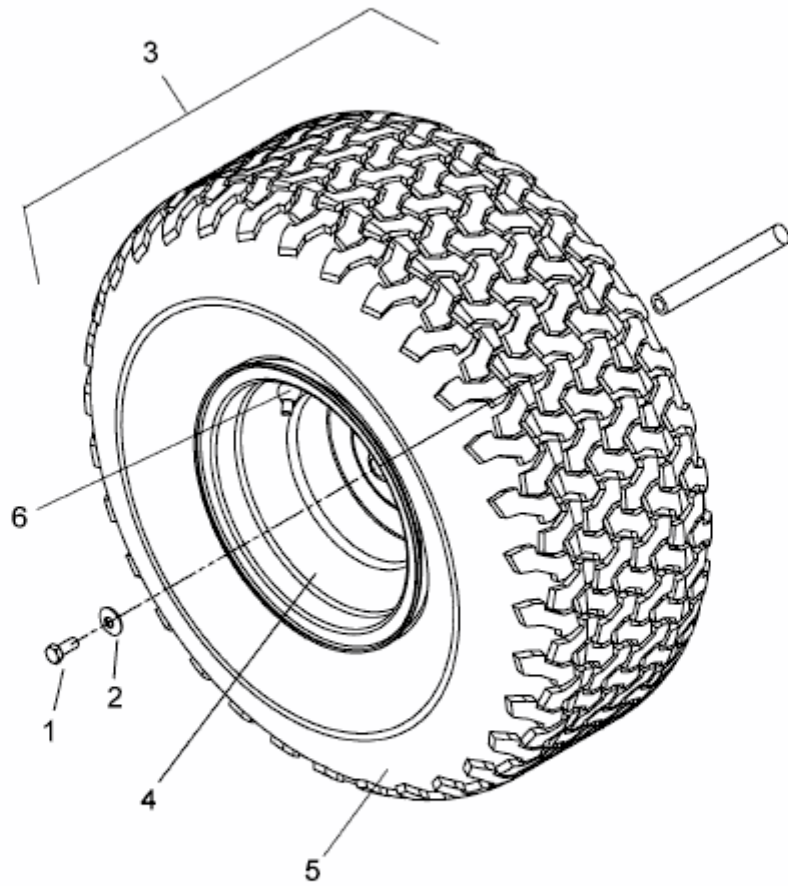

RS 125/96 B > 13AH762F600 (2006) > RÄDER HINTEN 20X8

E3-02329A-01