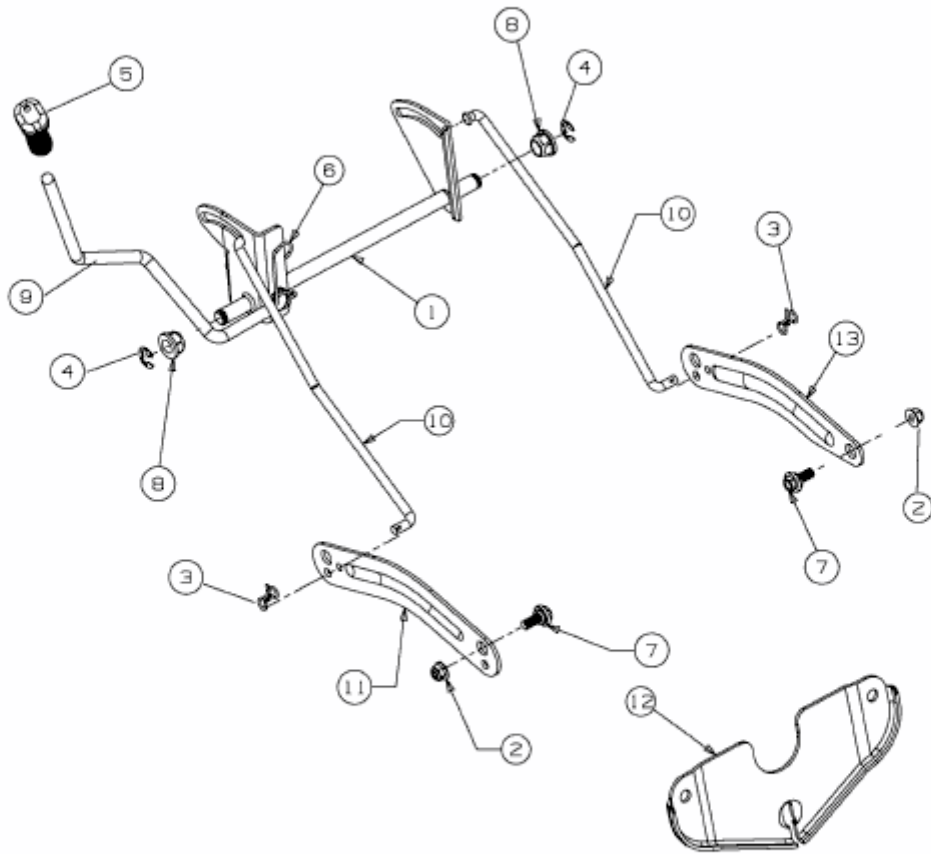

RS 125/96 B > 13AH762F600 (2006) > MÄHWERKSAUSHEBUNG

E3-02741A-01