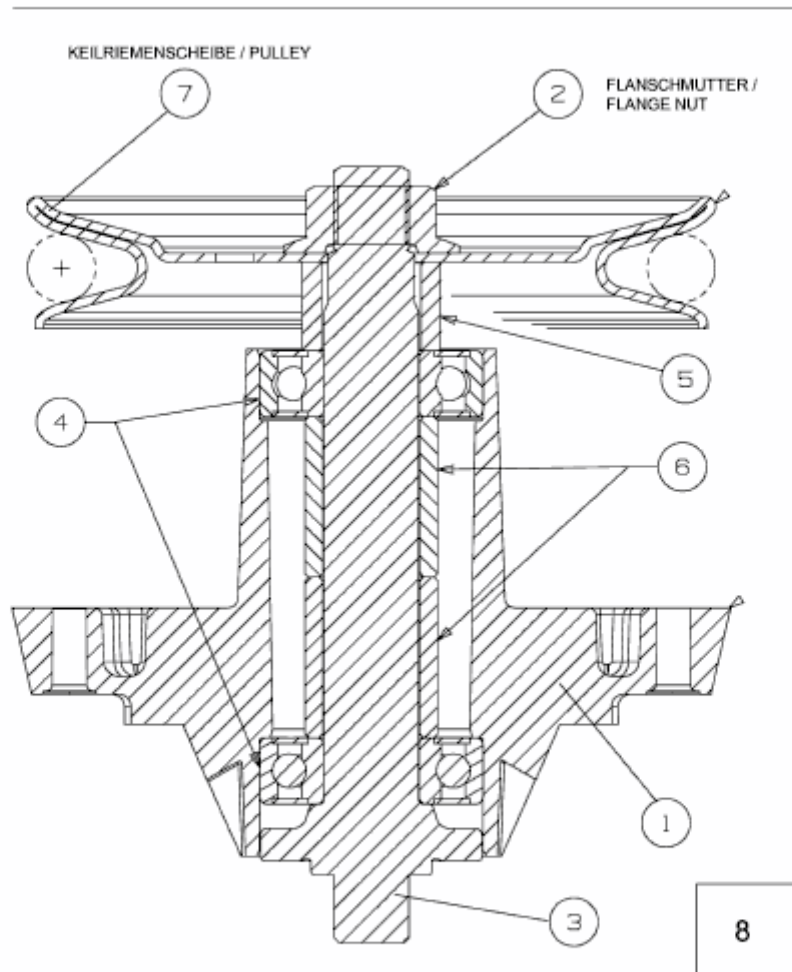

RS 125/96 B > 13AH762F600 (2006) > MESSERSPINDEL 618-04197

E3-04511A-01