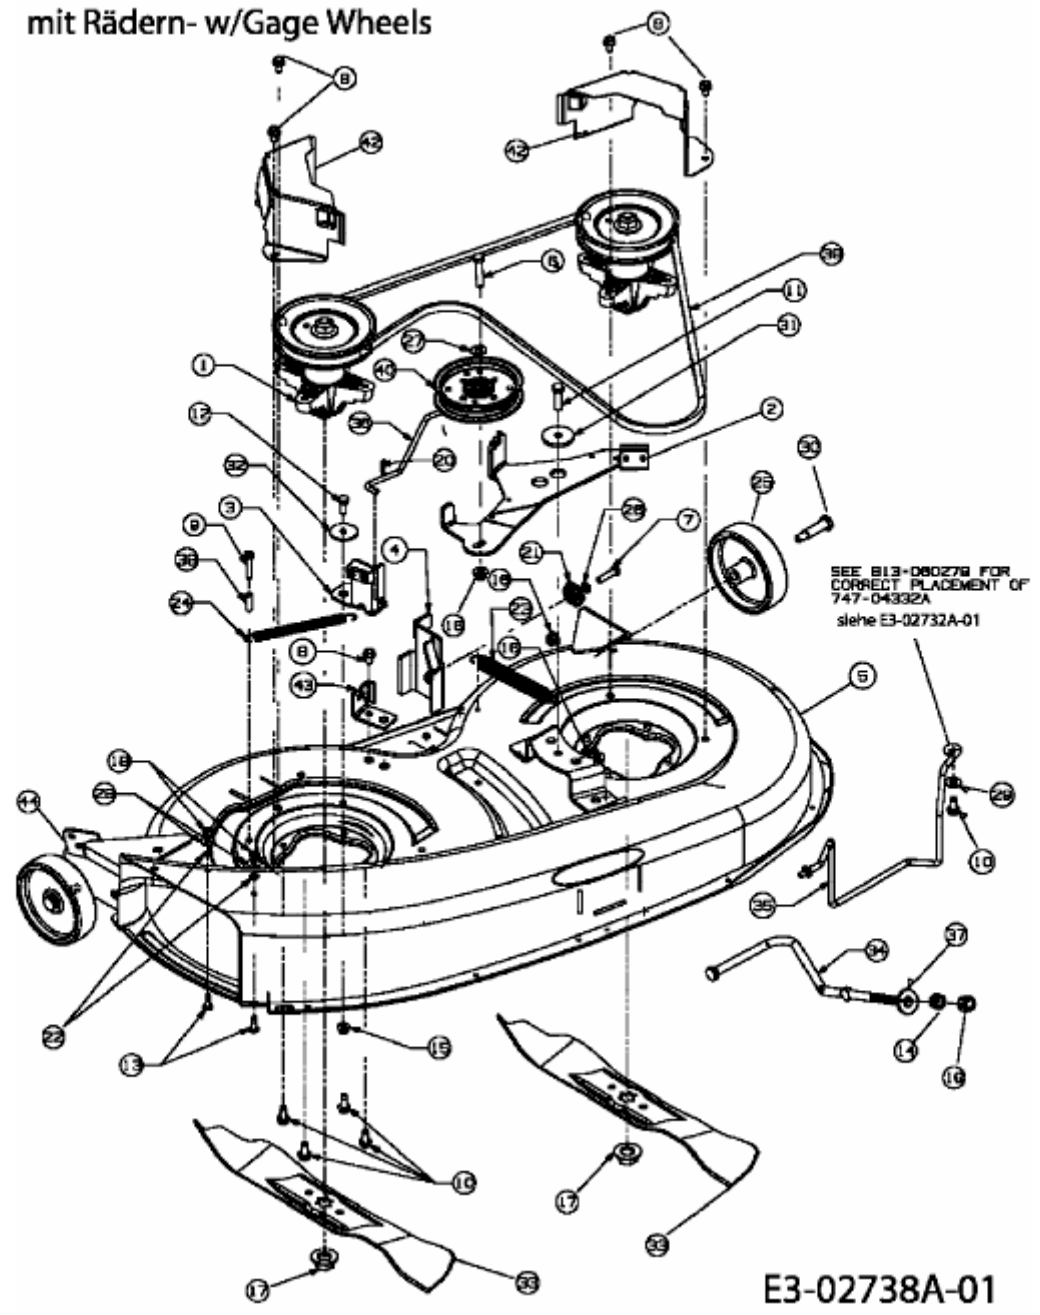

RS 125/96 B > 13AH762F600 (2006) > MÄHWERK F (38"/96CM) MIT RÄDERN

38" Deck mit Rädern- w/Gage Wheels

E3-02738A-01