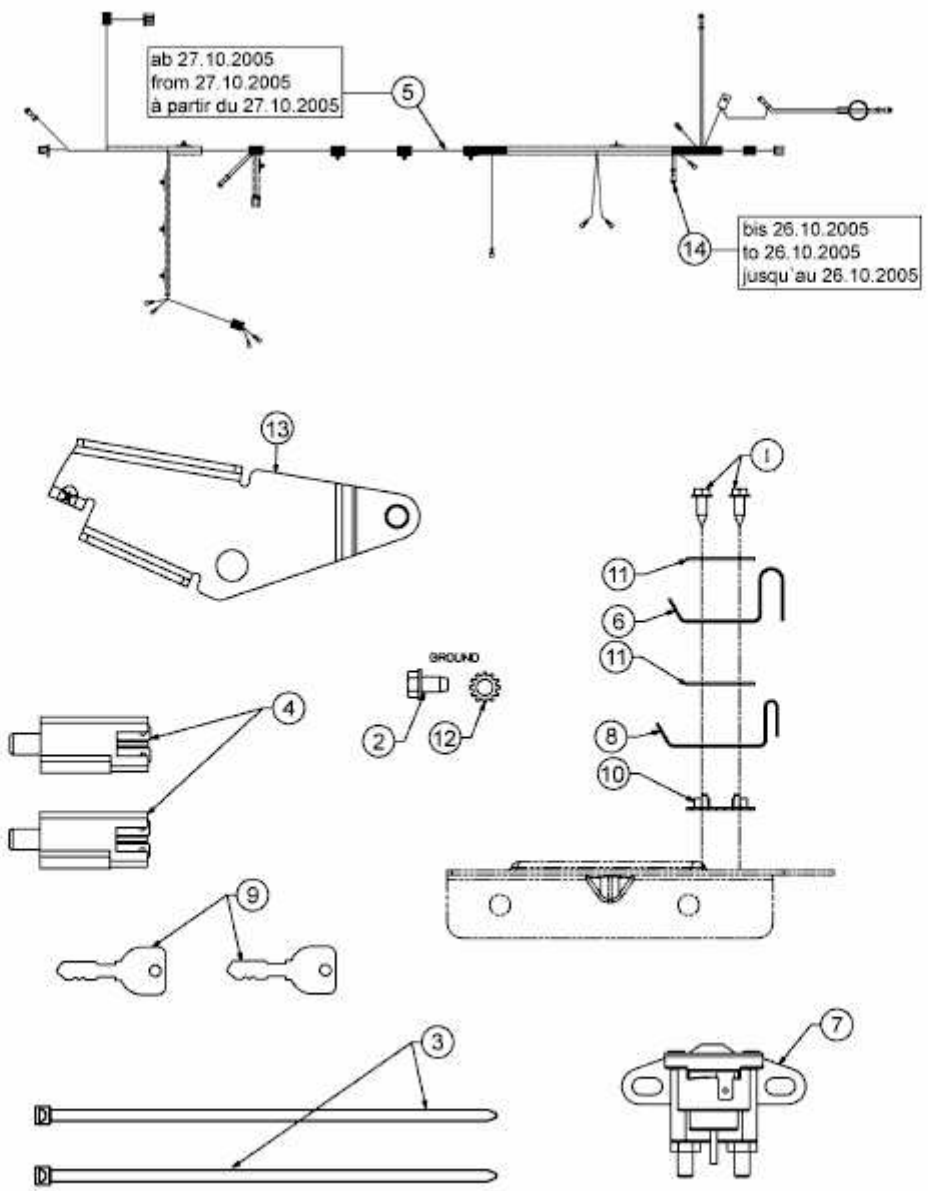

RS 125/96 B > 13AH762F600 (2006) > ELEKTROTEILE

E3-02735A-01