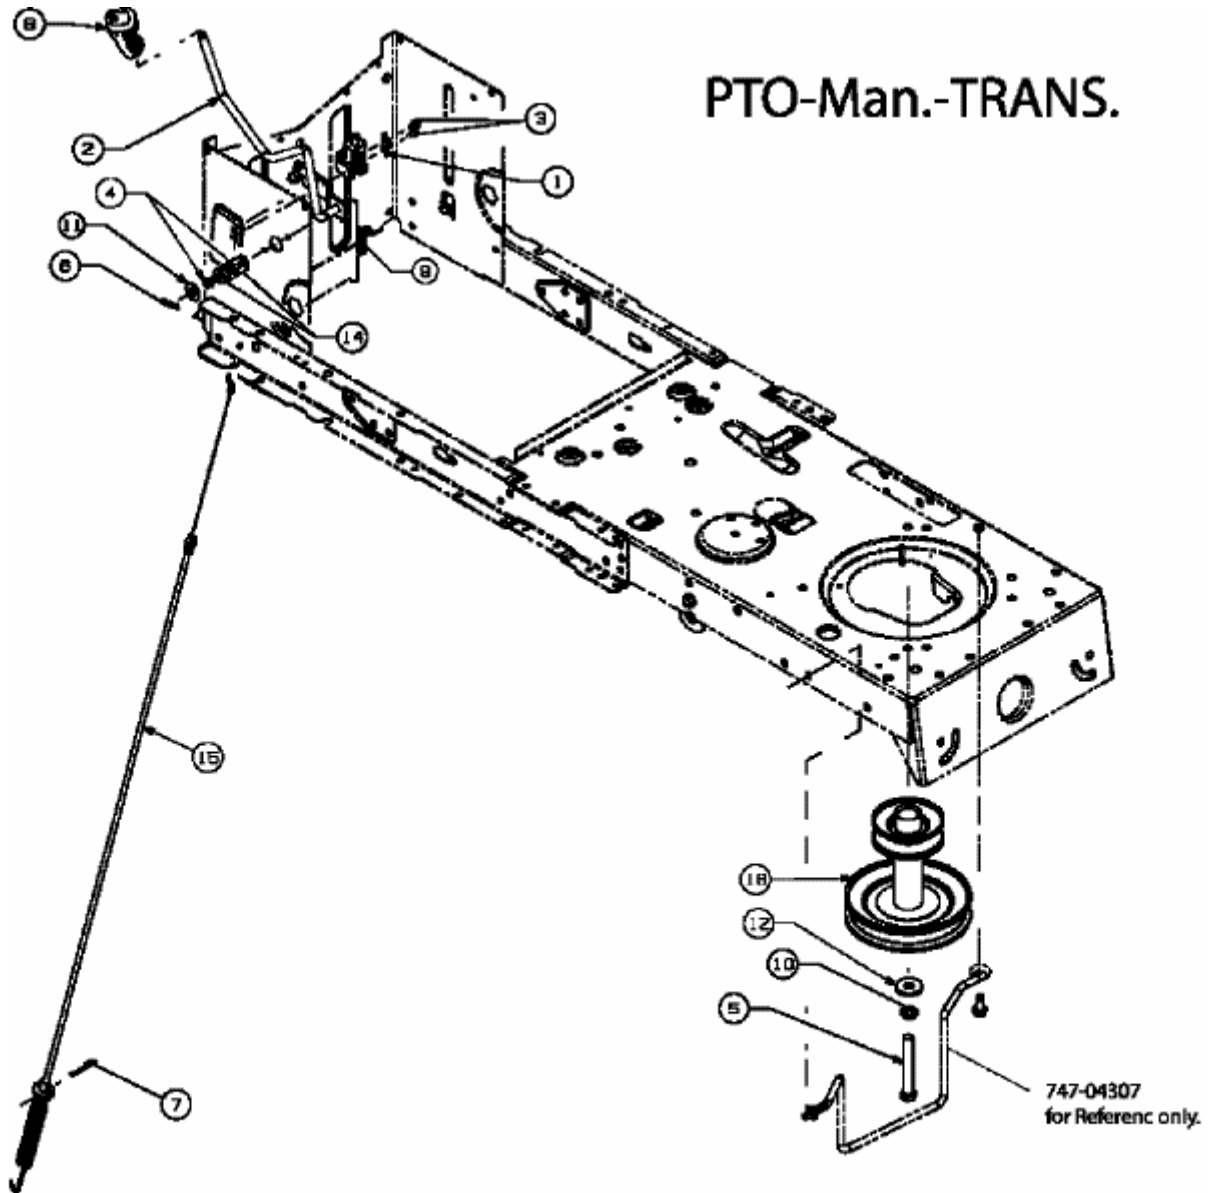

RS 125/96 B > 13AH762F600 (2006) > MOTORKEILRIEMENSCHLEIBE

E3-02732A-01