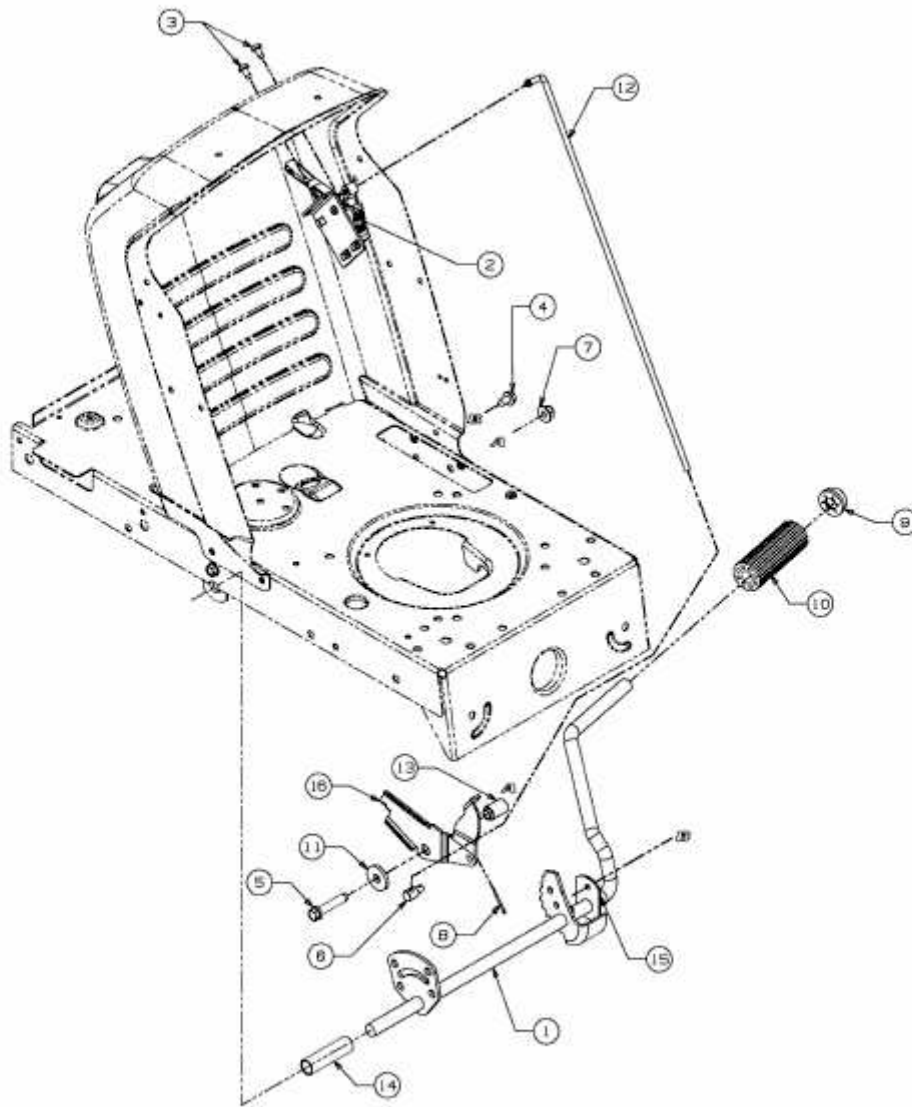

RS 125/96 B > 13AH762F600 (2006) > GESCHWINDIGKEITSREGELUNG, PEDALE

E3-02718A-01