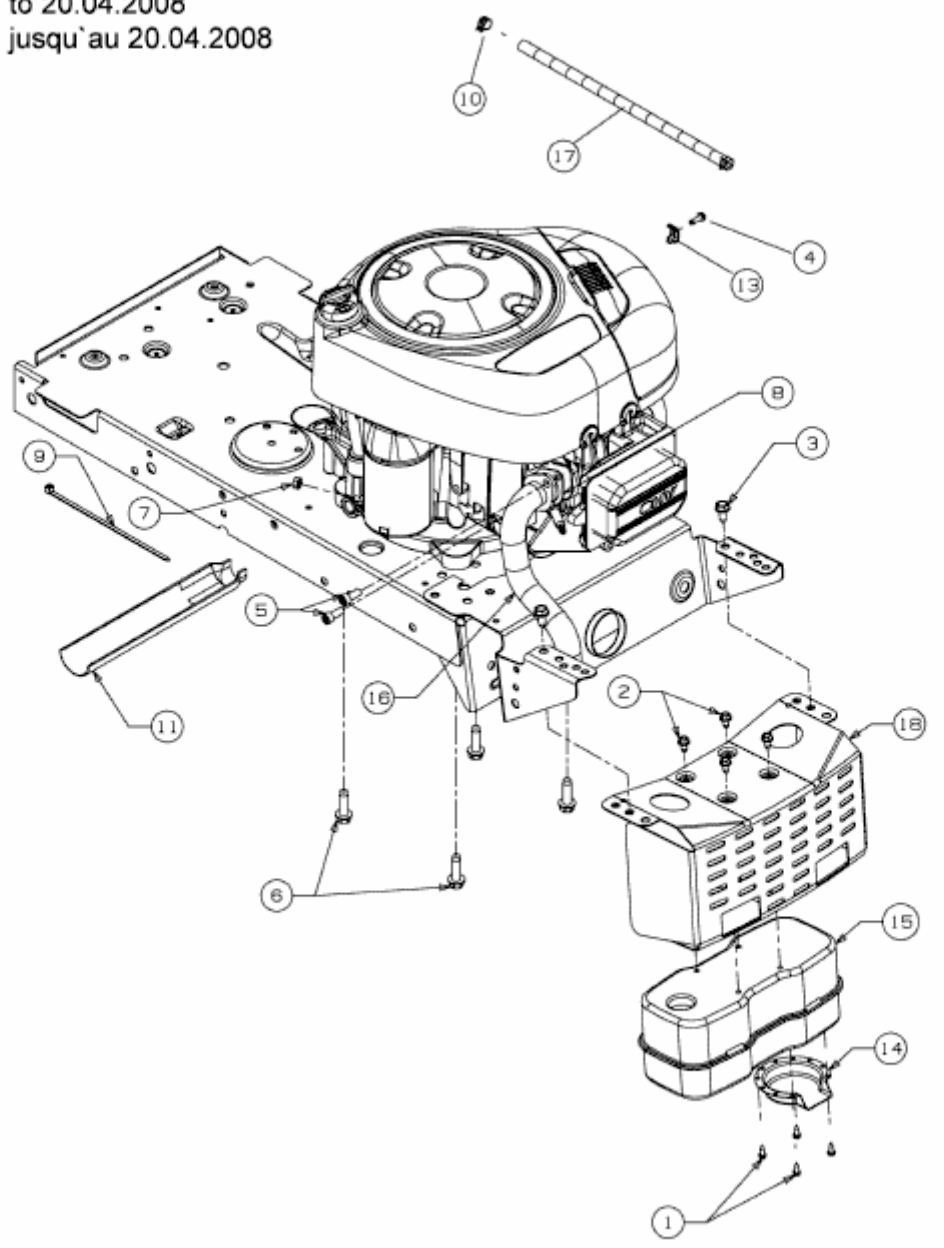

RS 125/96 B > 13AH762F600 (2006) > MOTORZUBEHÖR BIS 20.04.2008

bis 20.04.2008
to 20.04.2008
jusqu'au 20.04.2008

E3-02709A-01