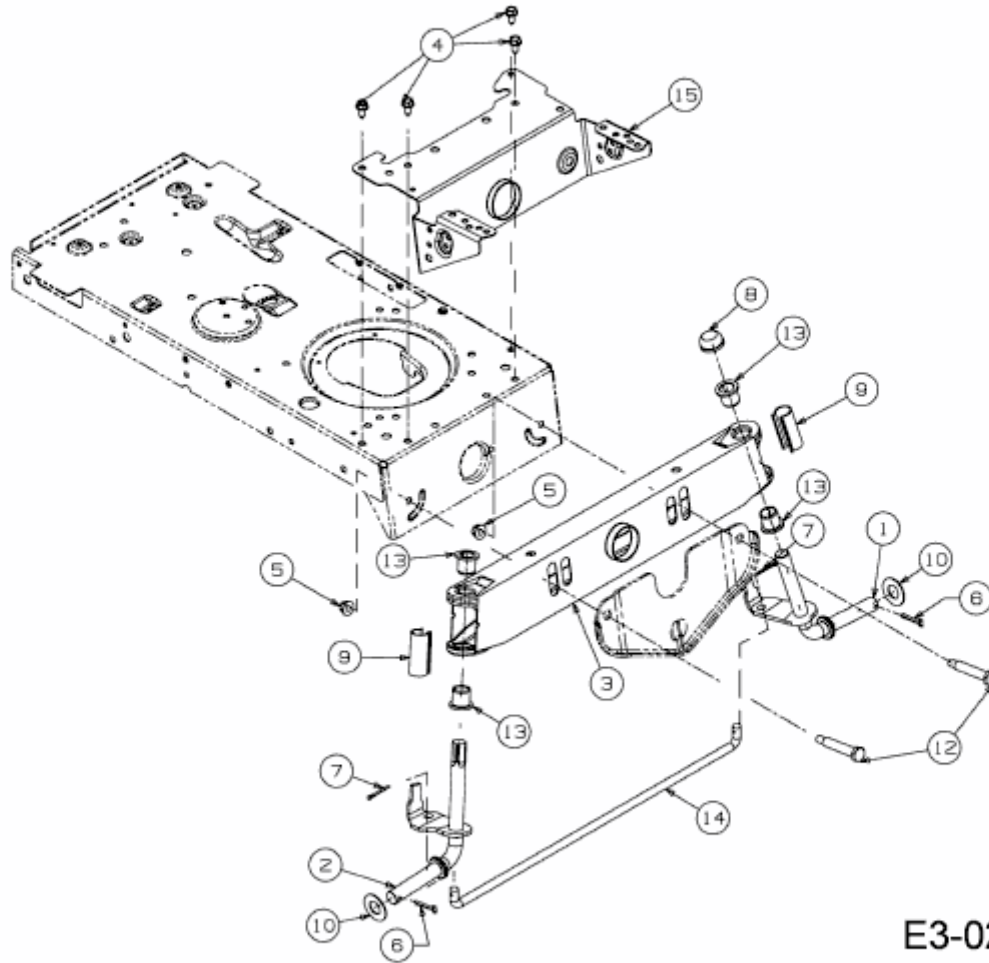

RS 125/96 B > 13AH762F600 (2006) > VORDERACHSE

E3-02701A-01